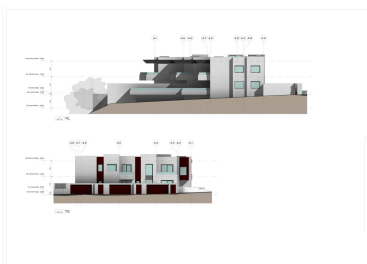

Terreno en Marbella

Referencia: R3936826

Dormitorios: por petición

Baños: por petición

M²: 1.621

Precio: 1.350.000 €

Estado: Venta

Tipo de propiedad: Terreno Plazas: por petición

Día de la impresión : 10th Enero 2025

Descripción:Parcela residencial con proyecto de 3 adosados ■■y licencia de obra pagada. VISTAS AL MAR y a poca distancia de todos los servicios. CENTRO MARBELLA, zona Piruli.