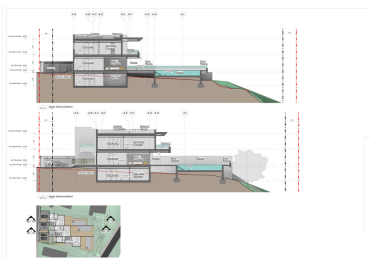

Terreno en Marbella

Referencia: R3936826

Dormitorios: por petición

Baños: por petición

M²: 1.621

Precio: 1.350.000 €

Estado: Venta

Tipo de propiedad: Terreno Plazas: por petición

Día de la impresión : 11th Junio 2026

Descripción:Parcela residencial con proyecto de 3 adosados ■■y licencia de obra pagada. VISTAS AL MAR y a poca distancia de todos los servicios. CENTRO MARBELLA, zona Piruli.