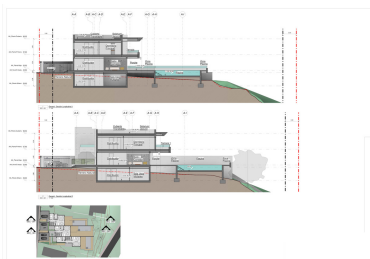

Terreno en Marbella

Referencia: R3936826

Dormitorios: por petición

Baños: por petición

M²: 1.621

Precio: 1.350.000 €

Estado: Venta

Tipo de propiedad: Terreno Plazas: por petición

Día de la impresión : 10th Enero 2025

Descripción:Parcela residencial con proyecto de 3 adosados ■■y licencia de obra pagada. VISTAS AL MAR y a poca distancia de todos los servicios. CENTRO MARBELLA, zona Piruli.