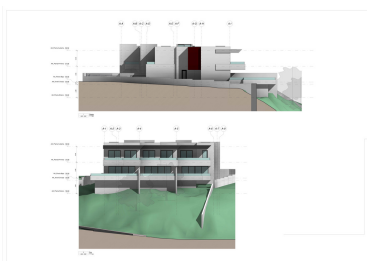

Terreno en Marbella

Referencia: R3936826

Dormitorios: por petición

Baños: por petición

M²: 1.621

Precio: 1.350.000 €

Estado: Venta

Tipo de propiedad: Terreno Plazas: por petición

Día de la impresión : 22nd
Septiembre 2024

Descripción:Parcela residencial con proyecto de 3 adosados ■■y licencia de obra pagada. VISTAS AL MAR y a poca distancia de todos los servicios. CENTRO MARBELLA, zona Piruli.