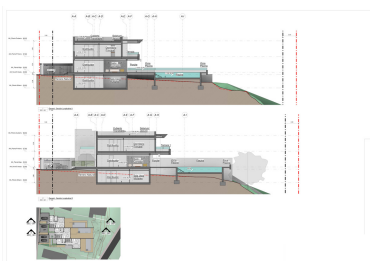

Terreno en Marbella

Referencia: R3936826

Dormitorios: por petición

Baños: por petición

M²: 1.621

Precio: 1.350.000 €

Estado: Venta

Tipo de propiedad: Terreno Plazas: por petición

Día de la impresión : 22nd
Septiembre 2024

Descripción:Parcela residencial con proyecto de 3 adosados ■■y licencia de obra pagada. VISTAS AL MAR y a poca distancia de todos los servicios. CENTRO MARBELLA, zona Piruli.