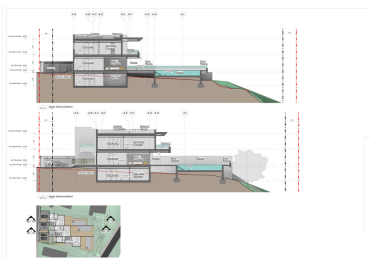

Terreno en Marbella

Referencia: R3936826

Dormitorios: por petición

Baños: por petición

M<sup>2</sup>: 1.621

Precio: 1.350.000 €

Estado: Venta

Tipo de propiedad: Terreno Plazas: por petición

Día de la impresión : 24th  
Abril 2026

---

Descripción: Parcela residencial con proyecto de 3 adosados ■■y licencia de obra pagada. VISTAS AL MAR y a poca distancia de todos los servicios. CENTRO MARBELLA, zona Piruli.