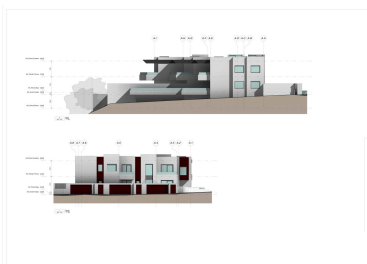

Terreno en Marbella

Referencia: R3936826

Dormitorios: por petición

Baños: por petición

M²: 1.621

Precio: 1.350.000 €

Estado: Venta

Tipo de propiedad: Terreno Plazas: por petición

Día de la impresión : 11th Junio 2026

Descripción:Parcela residencial con proyecto de 3 adosados ■■y licencia de obra pagada. VISTAS AL MAR y a poca distancia de todos los servicios. CENTRO MARBELLA, zona Piruli.