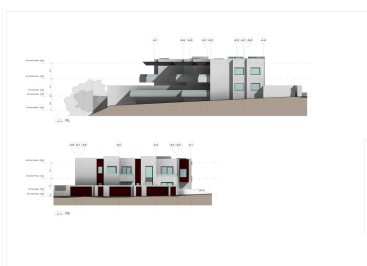

Terreno en Marbella

Referencia: R3936826

Dormitorios: por petición

Baños: por petición

M²: 1.621

Precio: 1.350.000 €

Estado: Venta

Tipo de propiedad: Terreno Plazas: por petición

Día de la impresión : 22nd
Septiembre 2024

Descripción:Parcela residencial con proyecto de 3 adosados ■■y licencia de obra pagada. VISTAS AL MAR y a poca distancia de todos los servicios. CENTRO MARBELLA, zona Piruli.