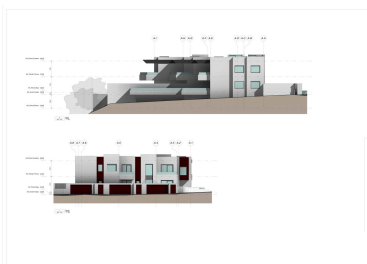

Terreno en Marbella

Referencia: R3936826

Dormitorios: por petición

Baños: por petición

M<sup>2</sup>: 1.621

Precio: 1.350.000 €

Estado: Venta

Tipo de propiedad: Terreno Plazas: por petición

Día de la impresión : 24th  
Abril 2026

---

Descripción: Parcela residencial con proyecto de 3 adosados ■■y licencia de obra pagada. VISTAS AL MAR y a poca distancia de todos los servicios. CENTRO MARBELLA, zona Piruli.