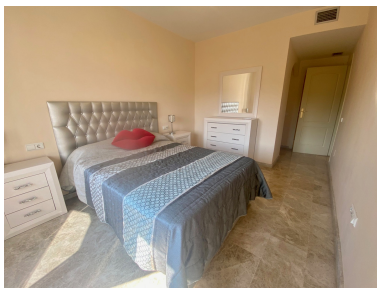

Apartamento en Nueva Andalucía

Referencia: R3936829

Dormitorios: 2

Baños: 2

M²: 100

Precio: 320.000 €

Estado: Venta

Tipo de propiedad:
Apartamento

Plazas: por petición

Día de la impresión : 4th
Mayo 2026

Descripción: Este apartamento de 2 dormitorios está situado en Nueva Andalucía a poca distancia de los servicios. El apartamento tiene 2 dormitorios, 2 baños, cocina, salón con chimenea y acceso a una terraza orientada al sur con vistas a la Concha y al jardín con piscina. El apartamento tiene aire acondicionado y una plaza de aparcamiento en el garaje subterráneo. Un lugar perfecto para vivir todo el año o para tus vacaciones.