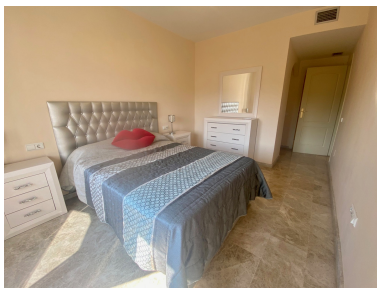

Apartamento en Nueva Andalucía

Referencia: R3936829

Dormitorios: 2

Baños: 2

M²: 100

Precio: 320.000 €

Estado: Venta

Tipo de propiedad:
Apartamento

Plazas: por petición

Día de la impresión : 21st
Junio 2026

Descripción: Este apartamento de 2 dormitorios está situado en Nueva Andalucía a poca distancia de los servicios. El apartamento tiene 2 dormitorios, 2 baños, cocina, salón con chimenea y acceso a una terraza orientada al sur con vistas a la Concha y al jardín con piscina. El apartamento tiene aire acondicionado y una plaza de aparcamiento en el garaje subterráneo. Un lugar perfecto para vivir todo el año o para tus vacaciones.