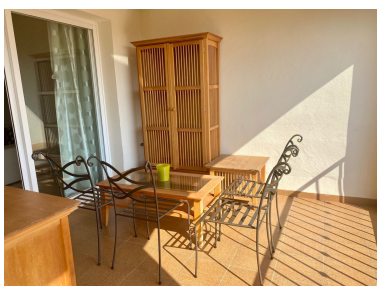

Plazas: por petición

Día de la impresión : 4th
Mayo 2026

Descripción: Este apartamento de 2 dormitorios está situado en Nueva Andalucía a poca distancia de los servicios. El apartamento tiene 2 dormitorios, 2 baños, cocina, salón con chimenea y acceso a una terraza orientada al sur con vistas a la Concha y al jardín con piscina. El apartamento tiene aire acondicionado y una plaza de aparcamiento en el garaje subterráneo. Un lugar perfecto para vivir todo el año o para tus vacaciones.