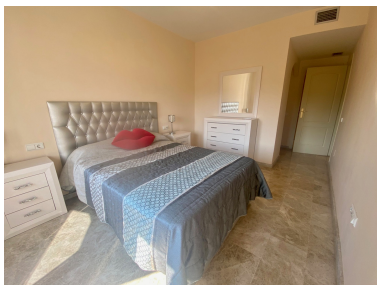

Apartamento en Nueva Andalucía

Referencia: R3936829

Dormitorios: 2

Baños: 2

M²: 100

Precio: 320.000 €

Estado: Venta

Tipo de propiedad:
Apartamento

Plazas: por petición

Día de la impresión : 22nd
Enero 2025

Descripción: Este apartamento de 2 dormitorios está situado en Nueva Andalucía a poca distancia de los servicios. El apartamento tiene 2 dormitorios, 2 baños, cocina, salón con chimenea y acceso a una terraza orientada al sur con vistas a la Concha y al jardín con piscina. El apartamento tiene aire acondicionado y una plaza de aparcamiento en el garaje subterráneo. Un lugar perfecto para vivir todo el año o para tus vacaciones.