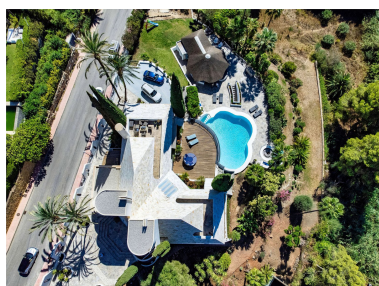

Villa en Nueva Andalucía

Referencia: R3938065

Dormitorios: 4

Baños: 4

M²: 577

Precio: 4.900.000 €

Estado: Venta

Tipo de propiedad: Villa

Plazas: por petición

Día de la impresión : 23rd
Abril 2026

Descripción: Magnífico chalet diseñado y construido en 1985 por el reconocido arquitecto Angel Taborda. La villa se sometió a una extensa renovación en 2011 y es verdaderamente una obra maestra de la arquitectura histórica moderna en una posición privilegiada en el corazón del Valle del Golf, a solo unos minutos de Puerto Banús. La casa se encuentra en una parcela de 3191m² con vistas al valle y al golf. Una de las muchas características únicas de esta propiedad es la bodega que se puede ver a través del piso de vidrio desde la cocina de planta abierta. Otras características incluyen la piscina con una cascada distintiva, la gran glorieta con techo de paja que se completa con una cocina de verano y las amplias terrazas con varias zonas chillout con una fogata a medida. Una propiedad que ofrece una verdadera vida interior y exterior durante todo el año.