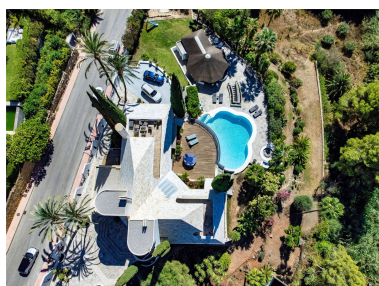

Villa en Nueva Andalucía

Referencia: R3938065

Dormitorios: 4

Baños: 4

M²: 577

Precio: 4.900.000 €

Estado: Venta

Tipo de propiedad: Villa

Plazas: por petición

Día de la impresión : 23rd
Diciembre 2024

Descripción: Magnífico chalet diseñado y construido en 1985 por el reconocido arquitecto Angel Taborda. La villa se sometió a una extensa renovación en 2011 y es verdaderamente una obra maestra de la arquitectura histórica moderna en una posición privilegiada en el corazón del Valle del Golf, a solo unos minutos de Puerto Banús. La casa se encuentra en una parcela de 3191m² con vistas al valle y al golf. Una de las muchas características únicas de esta propiedad es la bodega que se puede ver a través del piso de vidrio desde la cocina de planta abierta. Otras características incluyen la piscina con una cascada distintiva, la gran glorieta con techo de paja que se completa con una cocina de verano y las amplias terrazas con varias zonas chillout con una fogata a medida. Una propiedad que ofrece una verdadera vida interior y exterior durante todo el año.