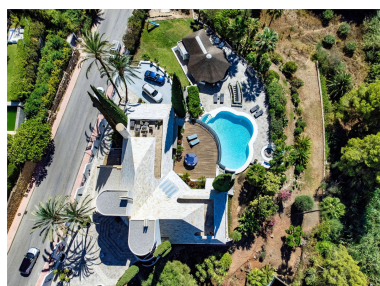

Villa en Nueva Andalucía

Referencia: R3938065

Dormitorios: 4

Baños: 4

M²: 577

Precio: 4.900.000 €

Estado: Venta

Tipo de propiedad: Villa

Plazas: por petición

Día de la impresión : 20th
Septiembre 2024

Descripción: Magnífico chalet diseñado y construido en 1985 por el reconocido arquitecto Angel Taborda. La villa se sometió a una extensa renovación en 2011 y es verdaderamente una obra maestra de la arquitectura histórica moderna en una posición privilegiada en el corazón del Valle del Golf, a solo unos minutos de Puerto Banús. La casa se encuentra en una parcela de 3191m² con vistas al valle y al golf. Una de las muchas características únicas de esta propiedad es la bodega que se puede ver a través del piso de vidrio desde la cocina de planta abierta. Otras características incluyen la piscina con una cascada distintiva, la gran glorieta con techo de paja que se completa con una cocina de verano y las amplias terrazas con varias zonas chillout con una fogata a medida. Una propiedad que ofrece una verdadera vida interior y exterior durante todo el año.