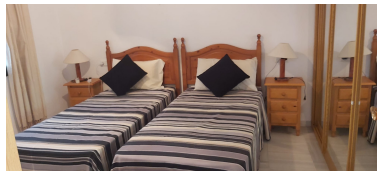

Apartamento en Benalmadena Costa

Referencia: R3938338

Dormitorios: 2

Baños: 1

M²: 90

Precio: 200.000 €

Estado: Venta

Tipo de propiedad:
Apartamento

Plazas: por petición

Día de la impresión : 1st
Febrero 2025

Descripción: Encantador apartamento en el centro playa de Benalmadena, 2 dormitorios con su baño, salón, cocina abierta y la terraza que da a la piscina y el jardín comunitario, la urbanización está en tan solo 10 minutos caminando, pedir cita para enseñarlo