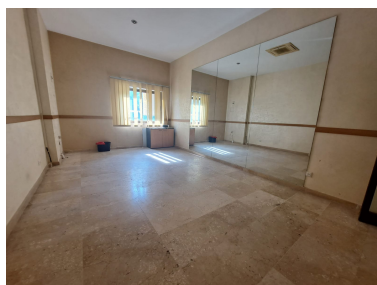

Comercial en Puerto Banús

Referencia: R3938446

Dormitorios: por petición

Baños: por petición

M<sup>2</sup>: 23

Precio: 105.000 €

Estado: Venta

Tipo de propiedad:  
Comercial

Plazas: por petición

Día de la impresión : 4th  
Octubre 2024

---

Descripción: Se vende en exclusiva este local comercial en pleno centro de Puerto Banús, junto al Centro Comercial El Corte Inglés y la marina de Puerto Banús donde encontrarás las marcas de lujo más exclusivas. Oportunidad de abrir tu propio negocio en una ubicación premium. Ascensores y escaleras eléctricas dan acceso al local de la planta alta del Centro Comercial Cristamar. Dispone de ventana a la cara oeste y calle junto al Corte Inglés. Aseos disponibles en el Centro Comercial.