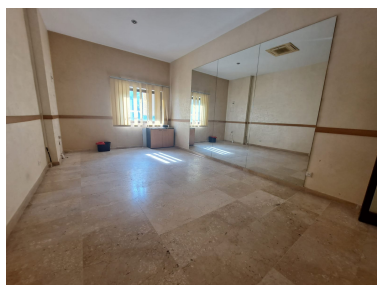

Comercial en Puerto Banús

Referencia: R3938446

Dormitorios: por petición

Baños: por petición

M<sup>2</sup>: 23

Precio: 105.000 €

Estado: Venta

Tipo de propiedad:  
Comercial

Plazas: por petición

Día de la impresión : 4th  
Febrero 2025

---

Descripción: Se vende en exclusiva este local comercial en pleno centro de Puerto Banús, junto al Centro Comercial El Corte Inglés y la marina de Puerto Banús donde encontrarás las marcas de lujo más exclusivas. Oportunidad de abrir tu propio negocio en una ubicación premium. Ascensores y escaleras eléctricas dan acceso al local de la planta alta del Centro Comercial Cristamar. Dispone de ventana a la cara oeste y calle junto al Corte Inglés. Aseos disponibles en el Centro Comercial.