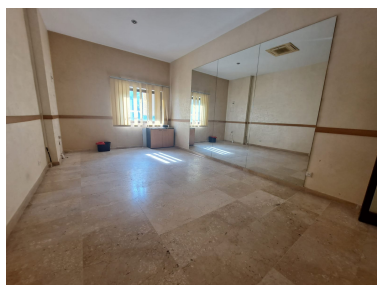

Comercial en Puerto Banús

Referencia: R3938446

Dormitorios: por petición

Baños: por petición

M²: 23

Precio: 105.000 €

Estado: Venta

Tipo de propiedad:
Comercial

Plazas: por petición

Día de la impresión : 16th
Junio 2026

Descripción: Se vende en exclusiva este local comercial en pleno centro de Puerto Banús, junto al Centro Comercial El Corte Inglés y la marina de Puerto Banús donde encontrarás las marcas de lujo más exclusivas. Oportunidad de abrir tu propio negocio en una ubicación premium. Ascensores y escaleras eléctricas dan acceso al local de la planta alta del Centro Comercial Cristamar. Dispone de ventana a la cara oeste y calle junto al Corte Inglés. Aseos disponibles en el Centro Comercial.