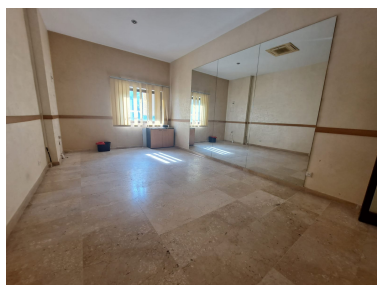

Comercial en Puerto Banús

Referencia: R3938446

Dormitorios: por petición

Baños: por petición

M²: 23

Precio: 105.000 €

Estado: Venta

Tipo de propiedad:
Comercial

Plazas: por petición

Día de la impresión : 18th
Junio 2026

Descripción: Se vende en exclusiva este local comercial en pleno centro de Puerto Banús, junto al Centro Comercial El Corte Inglés y la marina de Puerto Banús donde encontrarás las marcas de lujo más exclusivas. Oportunidad de abrir tu propio negocio en una ubicación premium. Ascensores y escaleras eléctricas dan acceso al local de la planta alta del Centro Comercial Cristamar. Dispone de ventana a la cara oeste y calle junto al Corte Inglés. Aseos disponibles en el Centro Comercial.