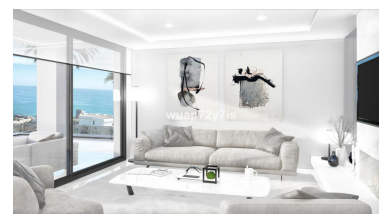

Plazas: por petición

Día de la impresión : 12th
Enero 2025

Descripción: Precioso proyecto de villa sobre plano en venta en una de las mejores parcelas de Punta Chullera con vistas panorámicas sin obstáculos al Mediterráneo, Gibraltar y África. ¡Buena inversión! - Construido en 3 niveles - Piscina privada - Acabados de alta calidad - El cliente puede hacer ajustes y elegir entre una selección de materiales ¡Licencia de construcción concedida! Para más información, no dude en ponerse en contacto con nosotros.