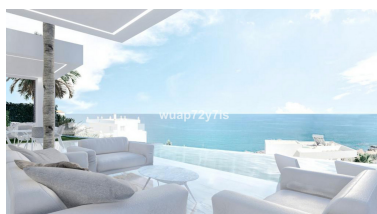

Plazas: por petición

Día de la impresión : 12th
Enero 2025

Descripción: Precioso proyecto de villa sobre plano en venta en una de las mejores parcelas de Punta Chullera con vistas panorámicas sin obstáculos al Mediterráneo, Gibraltar y África. ¡Buena inversión! - Construido en 3 niveles - Piscina privada - Acabados de alta calidad - El cliente puede hacer ajustes y elegir entre una selección de materiales ¡Licencia de construcción concedida! Para más información, no dude en ponerse en contacto con nosotros.