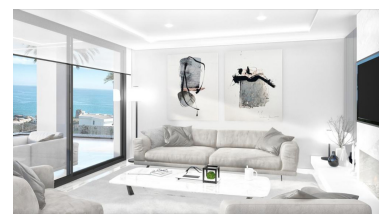

Plazas: por petición

Día de la impresión : 23rd
Septiembre 2024

Descripción: Precioso proyecto de villa sobre plano en venta en una de las mejores parcelas de Punta Chullera con vistas panorámicas sin obstáculos al Mediterráneo, Gibraltar y África. ¡Buena inversión! - Construido en 3 niveles - Piscina privada - Acabados de alta calidad - El cliente puede hacer ajustes y elegir entre una selección de materiales ¡Licencia de construcción concedida! Para más información, no dude en ponerse en contacto con nosotros.