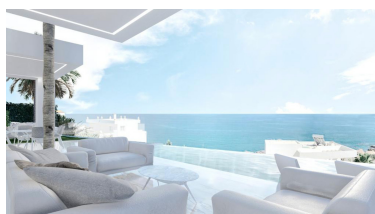

Plazas: por petición

Día de la impresión : 23rd
Septiembre 2024

Descripción: Precioso proyecto de villa sobre plano en venta en una de las mejores parcelas de Punta Chullera con vistas panorámicas sin obstáculos al Mediterráneo, Gibraltar y África. ¡Buena inversión! - Construido en 3 niveles - Piscina privada - Acabados de alta calidad - El cliente puede hacer ajustes y elegir entre una selección de materiales ¡Licencia de construcción concedida! Para más información, no dude en ponerse en contacto con nosotros.