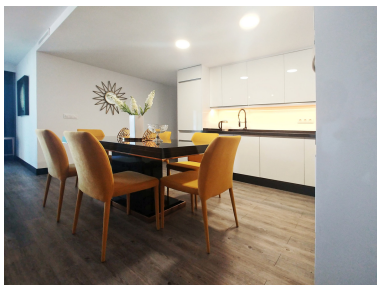

Plazas: por petición

Día de la impresión : 30th
Abril 2026

Descripción: Es un moderno y totalmente renovado apartamento en el corazón del famoso Puerto Banus. Consta de 3 dormitorios y 2 baños, una majestuosa entrada, un gran salón con chimenea eléctrica, cocina abierta y totalmente equipada y una terraza cubierta. El apartamento tiene orientación sur y ofrece las vistas al mar y el puerto. Incluye 1 plaza de aparcamiento privada en el garaje subterráneo de la comunidad. Ubicado junto a la playa a pocos metros del puerto deportivo, barcos, rodeado de tiendas y restaurantes.