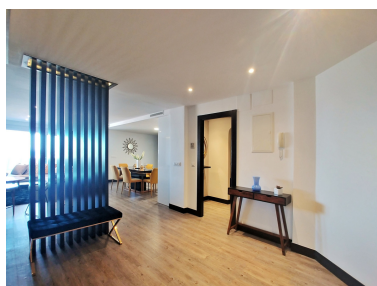

Plazas: por petición

Día de la impresión : 30th
Abril 2026

Descripción: Es un moderno y totalmente renovado apartamento en el corazón del famoso Puerto Banus. Consta de 3 dormitorios y 2 baños, una majestuosa entrada, un gran salón con chimenea eléctrica, cocina abierta y totalmente equipada y una terraza cubierta. El apartamento tiene orientación sur y ofrece las vistas al mar y el puerto. Incluye 1 plaza de aparcamiento privada en el garaje subterráneo de la comunidad. Ubicado junto a la playa a pocos metros del puerto deportivo, barcos, rodeado de tiendas y restaurantes.