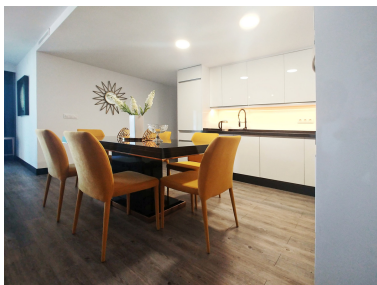

Plazas: por petición

Día de la impresión : 12th  
Enero 2025

---

Descripción: Es un moderno y totalmente renovado apartamento en el corazón del famoso Puerto Banus. Consta de 3 dormitorios y 2 baños, una majestuosa entrada, un gran salón con chimenea eléctrica, cocina abierta y totalmente equipada y una terraza cubierta. El apartamento tiene orientación sur y ofrece las vistas al mar y el puerto. Incluye 1 plaza de aparcamiento privada en el garaje subterráneo de la comunidad. Ubicado junto a la playa a pocos metros del puerto deportivo, barcos, rodeado de tiendas y restaurantes.