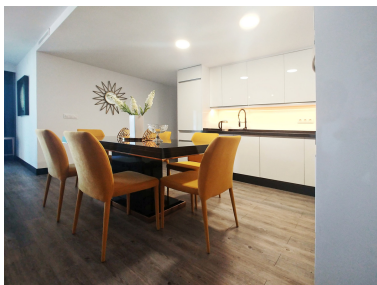

Plazas: por petición

Día de la impresión : 23rd
Septiembre 2024

Descripción: Es un moderno y totalmente renovado apartamento en el corazón del famoso Puerto Banus. Consta de 3 dormitorios y 2 baños, una majestuosa entrada, un gran salón con chimenea eléctrica, cocina abierta y totalmente equipada y una terraza cubierta. El apartamento tiene orientación sur y ofrece las vistas al mar y el puerto. Incluye 1 plaza de aparcamiento privada en el garaje subterráneo de la comunidad. Ubicado junto a la playa a pocos metros del puerto deportivo, barcos, rodeado de tiendas y restaurantes.