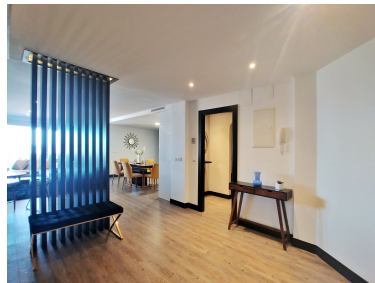

Plazas: por petición

Día de la impresión : 12th  
Enero 2025

---

Descripción: Es un moderno y totalmente renovado apartamento en el corazón del famoso Puerto Banus. Consta de 3 dormitorios y 2 baños, una majestuosa entrada, un gran salón con chimenea eléctrica, cocina abierta y totalmente equipada y una terraza cubierta. El apartamento tiene orientación sur y ofrece las vistas al mar y el puerto. Incluye 1 plaza de aparcamiento privada en el garaje subterráneo de la comunidad. Ubicado junto a la playa a pocos metros del puerto deportivo, barcos, rodeado de tiendas y restaurantes.