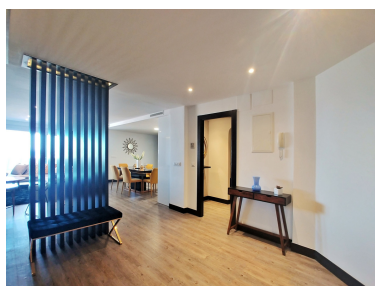

Plazas: por petición

Día de la impresión : 23rd
Septiembre 2024

Descripción: Es un moderno y totalmente renovado apartamento en el corazón del famoso Puerto Banus. Consta de 3 dormitorios y 2 baños, una majestuosa entrada, un gran salón con chimenea eléctrica, cocina abierta y totalmente equipada y una terraza cubierta. El apartamento tiene orientación sur y ofrece las vistas al mar y el puerto. Incluye 1 plaza de aparcamiento privada en el garaje subterráneo de la comunidad. Ubicado junto a la playa a pocos metros del puerto deportivo, barcos, rodeado de tiendas y restaurantes.