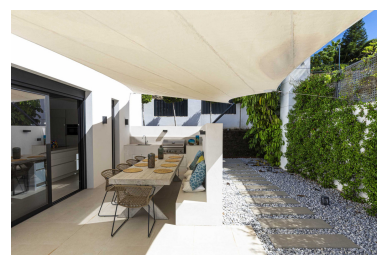

Plazas: por petición

Día de la impresión : 20th  
Septiembre 2024

Descripción: Villa - Chalet, Benahavís, Costa del Sol. 5 Dormitorios, 4.5 Baños, Construidos 525 m<sup>2</sup>, Jardín/Terreno 1007 m<sup>2</sup>. Posición : Primera línea de Golf, Suburbano, Cerca de Golf, Cerca de Tiendas, Cerca de Colegios. Orientación : Oeste. Estado : Excelente, Nueva Construcción. Piscina : Privada. Vistas : Mar, Montaña, Golf. Características : Terraza Cubierta, Armarios Empotrados, Terraza Privada, Gimnasio, Sala de Juegos, Casa de Huéspedes, Trastero, Lavadero, Baño En-Suite, Suelos de Mármol. Cocina : Equipada. Jardín : Privado, Paisajista. Seguridad : Seguridad 24 Horas. Aparcamiento : Garaje, Privado. Servicios Públicos : Electricidad, Agua Potable. Categoría : Golf, Lujo, Contemporáneo.

---

Destacado:

Nueva construcción, Piscina, Vistas al mar, Vistas a la montaña, None, Jardín privado, Seguridad 24H, Plazas, Lujo