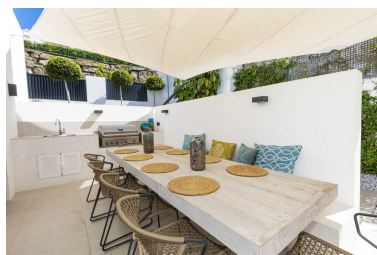

Plazas: por petición

Día de la impresión : 26th  
Diciembre 2024

Descripción: Villa - Chalet, Benahavís, Costa del Sol. 5 Dormitorios, 4.5 Baños, Construidos 525 m<sup>2</sup>, Jardín/Terreno 1007 m<sup>2</sup>. Posición : Primera línea de Golf, Suburbano, Cerca de Golf, Cerca de Tiendas, Cerca de Colegios. Orientación : Oeste. Estado : Excelente, Nueva Construcción. Piscina : Privada. Vistas : Mar, Montaña, Golf. Características : Terraza Cubierta, Armarios Empotrados, Terraza Privada, Gimnasio, Sala de Juegos, Casa de Huéspedes, Trastero, Lavadero, Baño En-Suite, Suelos de Mármol. Cocina : Equipada. Jardín : Privado, Paisajista. Seguridad : Seguridad 24 Horas. Aparcamiento : Garaje, Privado. Servicios Públicos : Electricidad, Agua Potable. Categoría : Golf, Lujo, Contemporáneo.