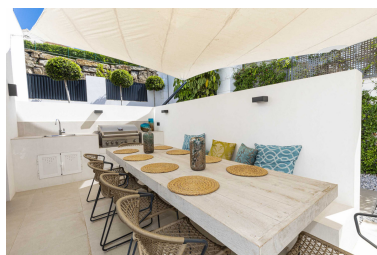

Plazas: por petición

Día de la impresión : 20th  
Septiembre 2024

Descripción: Villa - Chalet, Benahavís, Costa del Sol. 5 Dormitorios, 4.5 Baños, Construidos 525 m<sup>2</sup>, Jardín/Terreno 1007 m<sup>2</sup>. Posición : Primera línea de Golf, Suburbano, Cerca de Golf, Cerca de Tiendas, Cerca de Colegios. Orientación : Oeste. Estado : Excelente, Nueva Construcción. Piscina : Privada. Vistas : Mar, Montaña, Golf. Características : Terraza Cubierta, Armarios Empotrados, Terraza Privada, Gimnasio, Sala de Juegos, Casa de Huéspedes, Trastero, Lavadero, Baño En-Suite, Suelos de Mármol. Cocina : Equipada. Jardín : Privado, Paisajista. Seguridad : Seguridad 24 Horas. Aparcamiento : Garaje, Privado. Servicios Públicos : Electricidad, Agua Potable. Categoría : Golf, Lujo, Contemporáneo.