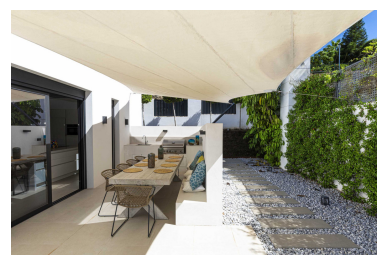

Plazas: por petición

Día de la impresión : 21st  
Abril 2026

Descripción: Villa - Chalet, Benahavís, Costa del Sol. 5 Dormitorios, 4.5 Baños, Construidos 525 m<sup>2</sup>, Jardín/Terreno 1007 m<sup>2</sup>. Posición : Primera línea de Golf, Suburbano, Cerca de Golf, Cerca de Tiendas, Cerca de Colegios. Orientación : Oeste. Estado : Excelente, Nueva Construcción. Piscina : Privada. Vistas : Mar, Montaña, Golf. Características : Terraza Cubierta, Armarios Empotrados, Terraza Privada, Gimnasio, Sala de Juegos, Casa de Huéspedes, Trastero, Lavadero, Baño En-Suite, Suelos de Mármol. Cocina : Equipada. Jardín : Privado, Paisajista. Seguridad : Seguridad 24 Horas. Aparcamiento : Garaje, Privado. Servicios Públicos : Electricidad, Agua Potable. Categoría : Golf, Lujo, Contemporáneo.

---

Destacado:

Nueva construcción, Piscina, Vistas al mar, Vistas a la montaña, None, Jardín privado, Seguridad 24H, Plazas, Lujo