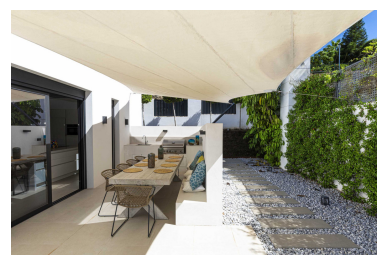

Plazas: por petición

Día de la impresión : 10th  
Junio 2026

Descripción: Villa - Chalet, Benahavís, Costa del Sol. 5 Dormitorios, 4.5 Baños, Construidos 525 m<sup>2</sup>, Jardín/Terreno 1007 m<sup>2</sup>. Posición : Primera línea de Golf, Suburbano, Cerca de Golf, Cerca de Tiendas, Cerca de Colegios. Orientación : Oeste. Estado : Excelente, Nueva Construcción. Piscina : Privada. Vistas : Mar, Montaña, Golf. Características : Terraza Cubierta, Armarios Empotrados, Terraza Privada, Gimnasio, Sala de Juegos, Casa de Huéspedes, Trastero, Lavadero, Baño En-Suite, Suelos de Mármol. Cocina : Equipada. Jardín : Privado, Paisajista. Seguridad : Seguridad 24 Horas. Aparcamiento : Garaje, Privado. Servicios Públicos : Electricidad, Agua Potable. Categoría : Golf, Lujo, Contemporáneo.

---

Destacado:

Nueva construcción, Piscina, Vistas al mar, Vistas a la montaña, None, Jardín privado, Seguridad 24H, Plazas, Lujo