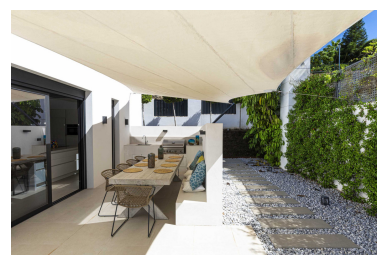

Plazas: por petición

Día de la impresión : 26th  
Diciembre 2024

Descripción: Villa - Chalet, Benahavís, Costa del Sol. 5 Dormitorios, 4.5 Baños, Construidos 525 m<sup>2</sup>, Jardín/Terreno 1007 m<sup>2</sup>. Posición : Primera línea de Golf, Suburbano, Cerca de Golf, Cerca de Tiendas, Cerca de Colegios. Orientación : Oeste. Estado : Excelente, Nueva Construcción. Piscina : Privada. Vistas : Mar, Montaña, Golf. Características : Terraza Cubierta, Armarios Empotrados, Terraza Privada, Gimnasio, Sala de Juegos, Casa de Huéspedes, Trastero, Lavadero, Baño En-Suite, Suelos de Mármol. Cocina : Equipada. Jardín : Privado, Paisajista. Seguridad : Seguridad 24 Horas. Aparcamiento : Garaje, Privado. Servicios Públicos : Electricidad, Agua Potable. Categoría : Golf, Lujo, Contemporáneo.

---

Destacado:

Nueva construcción, Piscina, Vistas al mar, Vistas a la montaña, None, Jardín privado, Seguridad 24H, Plazas, Lujo