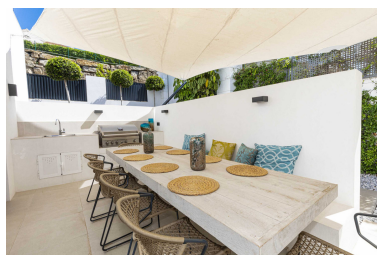

Plazas: por petición

Día de la impresión : 10th  
Junio 2026

Descripción: Villa - Chalet, Benahavís, Costa del Sol. 5 Dormitorios, 4.5 Baños, Construidos 525 m<sup>2</sup>, Jardín/Terreno 1007 m<sup>2</sup>. Posición : Primera línea de Golf, Suburbano, Cerca de Golf, Cerca de Tiendas, Cerca de Colegios. Orientación : Oeste. Estado : Excelente, Nueva Construcción. Piscina : Privada. Vistas : Mar, Montaña, Golf. Características : Terraza Cubierta, Armarios Empotrados, Terraza Privada, Gimnasio, Sala de Juegos, Casa de Huéspedes, Trastero, Lavadero, Baño En-Suite, Suelos de Mármol. Cocina : Equipada. Jardín : Privado, Paisajista. Seguridad : Seguridad 24 Horas. Aparcamiento : Garaje, Privado. Servicios Públicos : Electricidad, Agua Potable. Categoría : Golf, Lujo, Contemporáneo.