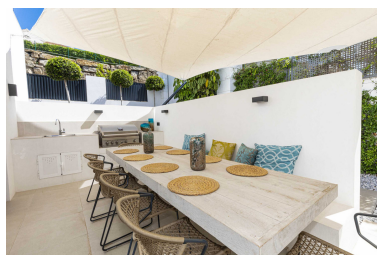

Plazas: por petición

Día de la impresión : 21st  
Abril 2026

Descripción: Villa - Chalet, Benahavís, Costa del Sol. 5 Dormitorios, 4.5 Baños, Construidos 525 m<sup>2</sup>, Jardín/Terreno 1007 m<sup>2</sup>. Posición : Primera línea de Golf, Suburbano, Cerca de Golf, Cerca de Tiendas, Cerca de Colegios. Orientación : Oeste. Estado : Excelente, Nueva Construcción. Piscina : Privada. Vistas : Mar, Montaña, Golf. Características : Terraza Cubierta, Armarios Empotrados, Terraza Privada, Gimnasio, Sala de Juegos, Casa de Huéspedes, Trastero, Lavadero, Baño En-Suite, Suelos de Mármol. Cocina : Equipada. Jardín : Privado, Paisajista. Seguridad : Seguridad 24 Horas. Aparcamiento : Garaje, Privado. Servicios Públicos : Electricidad, Agua Potable. Categoría : Golf, Lujo, Contemporáneo.