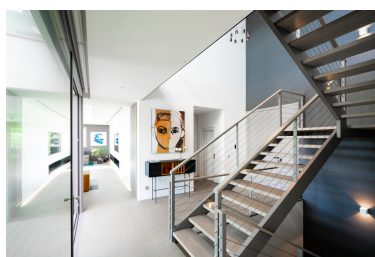

Plazas: por petición

Día de la impresión : 23rd
Diciembre 2024

Descripción: Impresionante villa de seis dormitorios en La Alqueria, cerca de todos los servicios de ocio, la playa y los mejores campos de golf de la Costa del Sol. A la planta baja se accede directamente desde la calle con cochera privada. No hay dormitorios en este nivel para evitar problemas de ruido y crear el ambiente más espacioso para disfrutar durante todo el día combinando la vida al aire libre y en el interior. La pieza central es un patio andaluz que proporciona un fantástico flujo de aire e iluminación a la sala de estar, el comedor y la cocina que lo rodean. Además, en esta planta se puede encontrar una cocina trasera, un guardarropa y un ascensor que conecta todas las plantas. Un porche sólido, masivo pero flotante protege todas las habitaciones de la luz solar directa y nos lleva al jardín, al área de la piscina y a una impresionante zona de barbacoa totalmente equipada. En el primer piso, el ala oeste pertenece íntegramente a la suite principal. El ala este comprende una sala de juegos / estudio / televisión y dos dormitorios en suite. Todas las habitaciones cuentan con impresionantes vistas al golf, el mar y Gibraltar. Y para disfrutar al máximo de las vistas, tienes un jacuzzi grande y muy privado en la terraza. El sótano tiene luz natural a su alrededor y es mucho más que un sótano. La característica más impresionante es una enorme sala multifuncional con gimnasio totalmente equipado, sala de juegos, cine, cocina y oficina, todo en un espacio moderno de planta abierta con acceso directo al jardín y patios. Las suites de dos recámaras con acceso independiente y ventanas de piso a techo, también acceden a la misma zona ajardinada. El garaje es muy espacioso con mucho espacio para maniobrar y más estacionamiento al aire libre. El lavadero tiene luz natural y su propia terraza. También hay un sexto dormitorio en este piso que está previsto para el personal o puede ser acomodado para invitados.