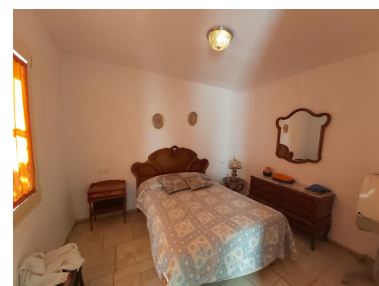

Casas rústica en Coín

Referencia: R3940840

Dormitorios: 1

Baños: 1

M²: 77

Precio: 180.000 €

Estado: Venta

Tipo de propiedad: Casas
rústica

Plazas: por petición

Día de la impresión : 3rd
Octubre 2024

Descripción: Gran parcela cerca del Río Grande en Coin con una pequeña casa de campo que necesita renovación. El terreno se divide en zonas de olivos, naranjos y otros árboles frutales. La propiedad está registrada como vivienda y con un gran trastero independiente. Tiene pozo propio y canal de riego. Situado a 15 minutos en coche (7 km) de los servicios más cercanos de la ciudad.