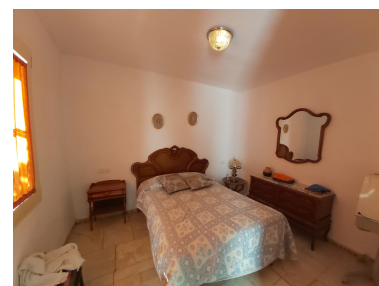

Casas rústica en Coín

Referencia: R3940840

Dormitorios: 1

Baños: 1

M²: 77

Precio: 180.000 €

Estado: Venta

Tipo de propiedad: Casas
rústica

Plazas: por petición

Día de la impresión : 6th
Marzo 2025

Descripción: Gran parcela cerca del Río Grande en Coin con una pequeña casa de campo que necesita renovación. El terreno se divide en zonas de olivos, naranjos y otros árboles frutales. La propiedad está registrada como vivienda y con un gran trastero independiente. Tiene pozo propio y canal de riego. Situado a 15 minutos en coche (7 km) de los servicios más cercanos de la ciudad.