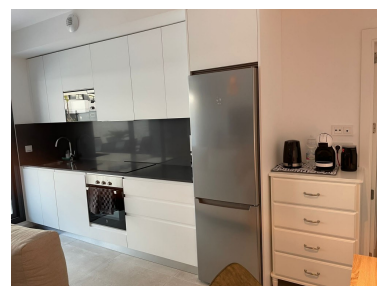

Apartamento en Playamar

Referencia: R3941128

Dormitorios: 2

Baños: 1

M²: 140

Precio: 435.000 €

Estado: Venta

Tipo de propiedad:
Apartamento

Plazas: por petición

Día de la impresión : 27th
Septiembre 2024