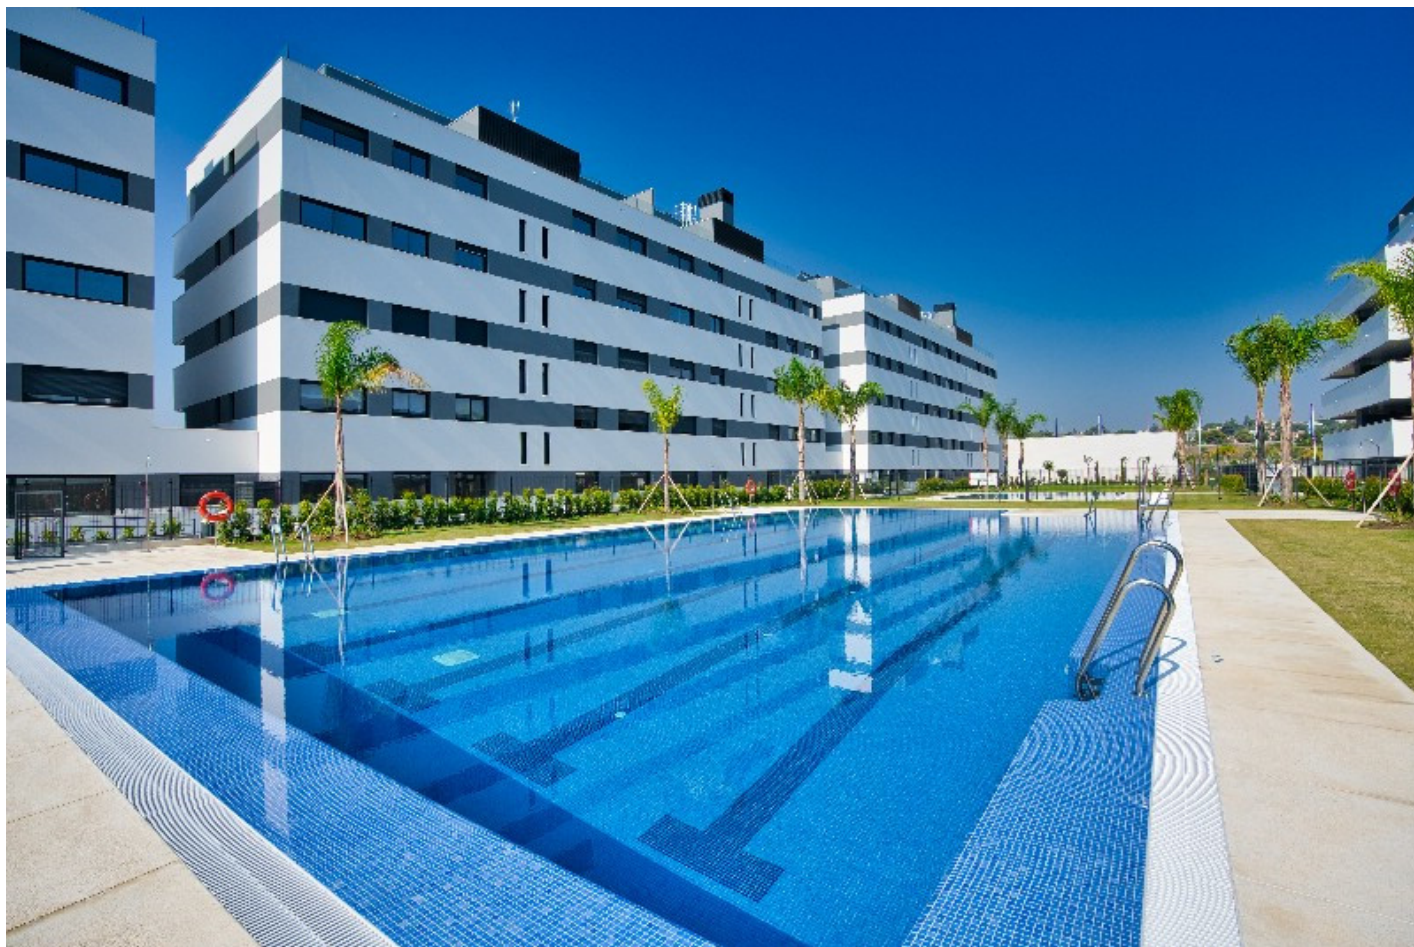

Apartamento en Playamar

Referencia: R3941128

Dormitorios: 2

Baños: 1

M²: 140

Precio: 435.000 €

Estado: Venta

Tipo de propiedad:
Apartamento

Plazas: por petición

Día de la impresión : 27th
Septiembre 2024

Descripción: Apartamento, Junto a la Playa, Cocina Equipada, Aparcam: Parking Subterráneo, Piscina Comunitaria, Jardines: Comunitario con Piscina, Orientación: Oeste Vistas: Jardín, Agradable, Piscina, Alrededores.

Características 5-10 minutos de tiendas, Aire Acondicionado Frio/Calor, Construcción de alto nivel, Piscina para niños, Cercano a zonas de ocio, Piscina Comunitaria, Cocina Completamente Equipada, Bien situado para golf, Bien situado a colegios, Doble Acristalamiento, Ducha En Suite, Excelentes Condiciones, Complejo exclusivo, Vistas a Jardín y Piscina, Potencial alto para alquilar, Termo eléctrico, Salón con comedor, Próximo a lugares de ocio, Corta distancia a pie de playa, Corta distancia a los cafés, Corta distancia a pie de rest., Corta distancia a pie tiendas, Corta distancia a pie centro.