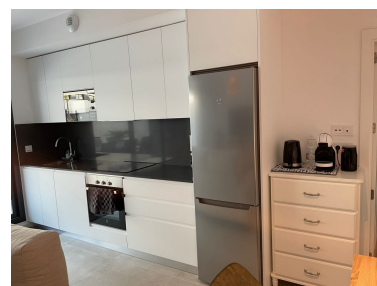

Apartamento en Playamar

Referencia: R3941128

Dormitorios: 2

Baños: 1

M<sup>2</sup>: 140

Precio: 435.000 €

Estado: Venta

Tipo de propiedad:  
Apartamento

Plazas: por petición

Día de la impresión : 19th  
Enero 2025

---

Descripción: Apartamento, Junto a la Playa, Cocina Equipada, Aparcam: Parking Subterráneo, Piscina Comunitaria, Jardines: Comunitario con Piscina, Orientación: Oeste Vistas: Jardín, Agradable, Piscina, Alrededores. Características 5-10 minutos de tiendas, Aire Acondicionado Frio/Calor, Construcción de alto nivel, Piscina para niños, Cercano a zonas de ocio, Piscina Comunitaria, Cocina Completamente Equipada, Bien situado para golf, Bien situado a colegios, Doble Acristalamiento, Ducha En Suite, Excelentes Condiciones, Complejo exclusivo, Vistas a Jardín y Piscina, Potencial alto para alquilar, Termo eléctrico, Salón con comedor, Próximo a lugares de ocio, Corta distancia a pie de playa, Corta distancia a los cafés, Corta distancia a pie de rest., Corta distancia a pie tiendas, Corta distancia a pie centro.