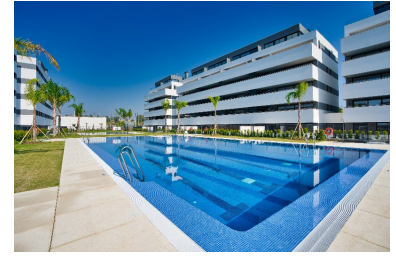

Plazas: por petición

Día de la impresión : 19th  
Enero 2025

---

Descripción: Apartamento, Junto a la Playa, Cocina Equipada, Aparcam: Parking Subterráneo, Piscina Comunitaria, Jardines: Comunitario con Piscina, Orientación: Oeste Vistas: Jardín, Agradable, Piscina, Alrededores. Características 5-10 minutos de tiendas, Aire Acondicionado Frio/Calor, Construcción de alto nivel, Piscina para niños, Cercano a zonas de ocio, Piscina Comunitaria, Cocina Completamente Equipada, Bien situado para golf, Bien situado a colegios, Doble Acristalamiento, Ducha En Suite, Excelentes Condiciones, Complejo exclusivo, Vistas a Jardín y Piscina, Potencial alto para alquilar, Termo eléctrico, Salón con comedor, Próximo a lugares de ocio, Corta distancia a pie de playa, Corta distancia a los cafés, Corta distancia a pie de rest., Corta distancia a pie tiendas, Corta distancia a pie centro.