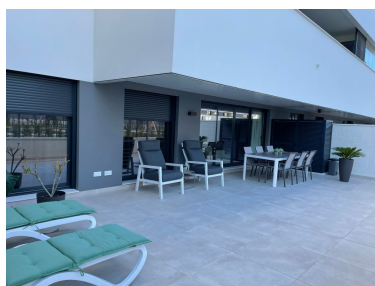

Apartamento en Playamar

Referencia: R3941128

Dormitorios: 2

Baños: 1

M<sup>2</sup>: 140

Precio: 435.000 €

Estado: Venta

Tipo de propiedad:  
Apartamento

Plazas: por petición

Día de la impresión : 19th  
Enero 2025

---

Descripción: Apartamento, Junto a la Playa, Cocina Equipada, Aparcam: Parking Subterráneo, Piscina Comunitaria, Jardines: Comunitario con Piscina, Orientación: Oeste Vistas: Jardín, Agradable, Piscina, Alrededores. Características 5-10 minutos de tiendas, Aire Acondicionado Frio/Calor, Construcción de alto nivel, Piscina para niños, Cercano a zonas de ocio, Piscina Comunitaria, Cocina Completamente Equipada, Bien situado para golf, Bien situado a colegios, Doble Acristalamiento, Ducha En Suite, Excelentes Condiciones, Complejo exclusivo, Vistas a Jardín y Piscina, Potencial alto para alquilar, Termo eléctrico, Salón con comedor, Próximo a lugares de ocio, Corta distancia a pie de playa, Corta distancia a los cafés, Corta distancia a pie de rest., Corta distancia a pie tiendas, Corta distancia a pie centro.