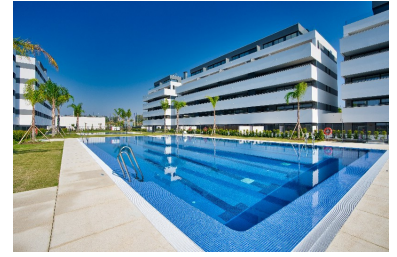

Plazas: por petición

Día de la impresión : 30th
Abril 2026

Descripción: Apartamento, Junto a la Playa, Cocina Equipada, Aparcam: Parking Subterráneo, Piscina Comunitaria, Jardines: Comunitario con Piscina, Orientación: Oeste Vistas: Jardín, Agradable, Piscina, Alrededores. Características 5-10 minutos de tiendas, Aire Acondicionado Frio/Calor, Construcción de alto nivel, Piscina para niños, Cercano a zonas de ocio, Piscina Comunitaria, Cocina Completamente Equipada, Bien situado para golf, Bien situado a colegios, Doble Acristalamiento, Ducha En Suite, Excelentes Condiciones, Complejo exclusivo, Vistas a Jardín y Piscina, Potencial alto para alquilar, Termo eléctrico, Salón con comedor, Próximo a lugares de ocio, Corta distancia a pie de playa, Corta distancia a los cafés, Corta distancia a pie de rest., Corta distancia a pie tiendas, Corta distancia a pie centro.