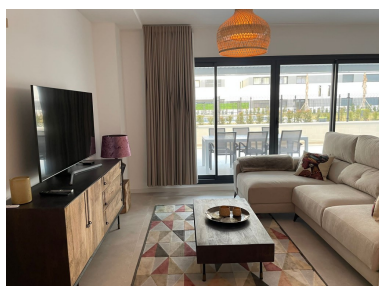

Apartamento en Playamar

Referencia: R3941128

Dormitorios: 2

Baños: 1

M²: 140

Precio: 435.000 €

Estado: Venta

Tipo de propiedad:
Apartamento

Plazas: por petición

Día de la impresión : 30th
Abril 2026

Descripción: Apartamento, Junto a la Playa, Cocina Equipada, Aparcam: Parking Subterráneo, Piscina Comunitaria, Jardines: Comunitario con Piscina, Orientación: Oeste Vistas: Jardín, Agradable, Piscina, Alrededores. Características 5-10 minutos de tiendas, Aire Acondicionado Frio/Calor, Construcción de alto nivel, Piscina para niños, Cercano a zonas de ocio, Piscina Comunitaria, Cocina Completamente Equipada, Bien situado para golf, Bien situado a colegios, Doble Acristalamiento, Ducha En Suite, Excelentes Condiciones, Complejo exclusivo, Vistas a Jardín y Piscina, Potencial alto para alquilar, Termo eléctrico, Salón con comedor, Próximo a lugares de ocio, Corta distancia a pie de playa, Corta distancia a los cafés, Corta distancia a pie de rest., Corta distancia a pie tiendas, Corta distancia a pie centro.