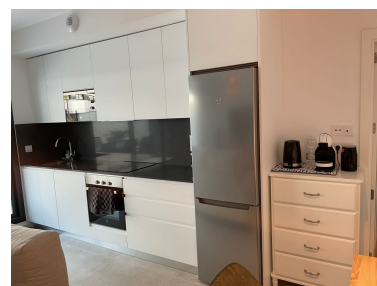

Apartamento en Playamar

Referencia: R3941128

Dormitorios: 2

Baños: 1

M²: 140

Precio: 435.000 €

Estado: Venta

Tipo de propiedad:
Apartamento

Plazas: por petición

Día de la impresión : 30th
Abril 2026

Descripción: Apartamento, Junto a la Playa, Cocina Equipada, Aparcam: Parking Subterráneo, Piscina Comunitaria, Jardines: Comunitario con Piscina, Orientación: Oeste Vistas: Jardín, Agradable, Piscina, Alrededores. Características 5-10 minutos de tiendas, Aire Acondicionado Frio/Calor, Construcción de alto nivel, Piscina para niños, Cercano a zonas de ocio, Piscina Comunitaria, Cocina Completamente Equipada, Bien situado para golf, Bien situado a colegios, Doble Acristalamiento, Ducha En Suite, Excelentes Condiciones, Complejo exclusivo, Vistas a Jardín y Piscina, Potencial alto para alquilar, Termo eléctrico, Salón con comedor, Próximo a lugares de ocio, Corta distancia a pie de playa, Corta distancia a los cafés, Corta distancia a pie de rest., Corta distancia a pie tiendas, Corta distancia a pie centro.