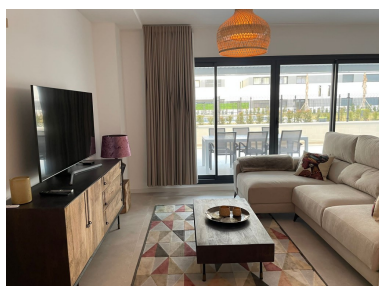

Apartamento en Playamar

Referencia: R3941128

Dormitorios: 2

Baños: 1

M²: 140

Precio: 435.000 €

Estado: Venta

Tipo de propiedad:
Apartamento

Plazas: por petición

Día de la impresión : 27th
Septiembre 2024

Descripción: Apartamento, Junto a la Playa, Cocina Equipada, Aparcam: Parking Subterráneo, Piscina Comunitaria, Jardines: Comunitario con Piscina, Orientación: Oeste Vistas: Jardín, Agradable, Piscina, Alrededores.

Características 5-10 minutos de tiendas, Aire Acondicionado Frio/Calor, Construcción de alto nivel, Piscina para niños, Cercano a zonas de ocio, Piscina Comunitaria, Cocina Completamente Equipada, Bien situado para golf, Bien situado a colegios, Doble Acristalamiento, Ducha En Suite, Excelentes Condiciones, Complejo exclusivo, Vistas a Jardín y Piscina, Potencial alto para alquilar, Termo eléctrico, Salón con comedor, Próximo a lugares de ocio, Corta distancia a pie de playa, Corta distancia a los cafés, Corta distancia a pie de rest., Corta distancia a pie tiendas, Corta distancia a pie centro.