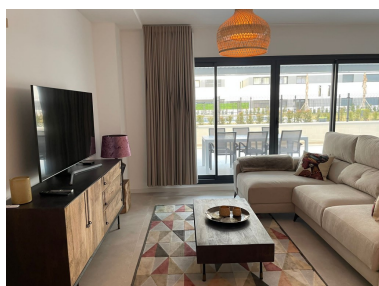

Apartamento en Playamar

Referencia: R3941128

Dormitorios: 2

Baños: 1

M<sup>2</sup>: 140

Precio: 435.000 €

Estado: Venta

Tipo de propiedad:  
Apartamento

Plazas: por petición

Día de la impresión : 19th  
Enero 2025

---

Descripción: Apartamento, Junto a la Playa, Cocina Equipada, Aparcam: Parking Subterráneo, Piscina Comunitaria, Jardines: Comunitario con Piscina, Orientación: Oeste Vistas: Jardín, Agradable, Piscina, Alrededores. Características 5-10 minutos de tiendas, Aire Acondicionado Frio/Calor, Construcción de alto nivel, Piscina para niños, Cercano a zonas de ocio, Piscina Comunitaria, Cocina Completamente Equipada, Bien situado para golf, Bien situado a colegios, Doble Acristalamiento, Ducha En Suite, Excelentes Condiciones, Complejo exclusivo, Vistas a Jardín y Piscina, Potencial alto para alquilar, Termo eléctrico, Salón con comedor, Próximo a lugares de ocio, Corta distancia a pie de playa, Corta distancia a los cafés, Corta distancia a pie de rest., Corta distancia a pie tiendas, Corta distancia a pie centro.