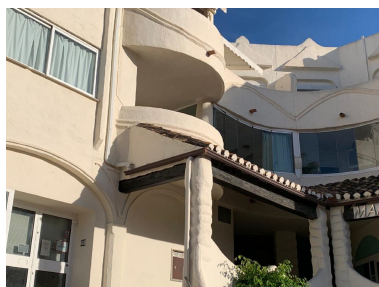

Apartamento en Benalmadena Costa

Referencia: R3942067

Dormitorios: 2

Baños: 2

M<sup>2</sup>: 85

Precio: 409.500 €

Estado: Venta

Tipo de propiedad:  
Apartamento

Plazas: por petición

Día de la impresión : 18th  
Junio 2026

---

Descripción: Apartamento Planta Media, Benalmadena Costa, Costa del Sol. 2 Dormitorios, 2 Baños, Construidos 85 m<sup>2</sup>, Terraza 30 m<sup>2</sup>. Posición : Área Comercial, Cerca de Puerto, Cerca de Tiendas, Cerca del Mar, Marina, Cerca de Marina. Orientación : Sureste. Estado : Excelente. Climatización : A/A Preinstalado. Vistas : Mar, Puerto. Características : Ascensor, Terraza Privada, TV Satélite , Baño En-Suite, Doble acristalamiento, Fibra óptica. Muebles : Amueblada. Cocina : Equipada. Seguridad : Recinto Cerrado, Portero Automático. Aparcamiento : Calle, Comunitario. Servicios Públicos : Electricidad, Agua Potable. Categoría : Frente a la playa.