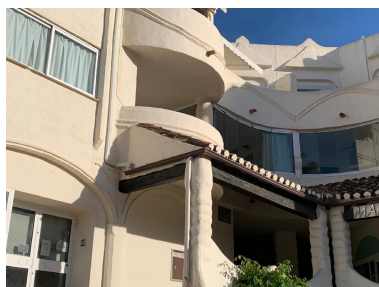

Apartamento en Benalmadena Costa

Referencia: R3942067

Dormitorios: 2

Baños: 2

M²: 85

Precio: 409.500 €

Estado: Venta

Tipo de propiedad:
Apartamento

Plazas: por petición

Día de la impresión : 27th
Septiembre 2024

Descripción: Apartamento Planta Media, Benalmadena Costa, Costa del Sol. 2 Dormitorios, 2 Baños, Construidos 85 m², Terraza 30 m². Posición : Área Comercial, Cerca de Puerto, Cerca de Tiendas, Cerca del Mar, Marina, Cerca de Marina. Orientación : Sureste. Estado : Excelente. Climatización : A/A Preinstalado. Vistas : Mar, Puerto. Características : Ascensor, Terraza Privada, TV Satélite , Baño En-Suite, Doble acristalamiento, Fibra óptica. Muebles : Amueblada. Cocina : Equipada. Seguridad : Recinto Cerrado, Portero Automático. Aparcamiento : Calle, Comunitario. Servicios Públicos : Electricidad, Agua Potable. Categoría : Frente a la playa.