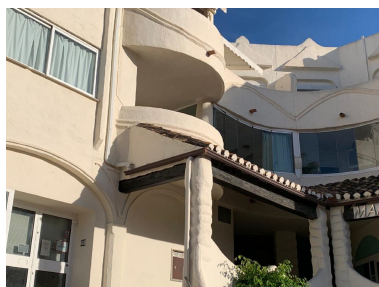

Apartamento en Benalmadena Costa

Referencia: R3942067

Dormitorios: 2

Baños: 2

M<sup>2</sup>: 85

Precio: 409.500 €

Estado: Venta

Tipo de propiedad:  
Apartamento

Plazas: por petición

Día de la impresión : 1st  
Mayo 2026

---

Descripción: Apartamento Planta Media, Benalmadena Costa, Costa del Sol. 2 Dormitorios, 2 Baños, Construidos 85 m<sup>2</sup>, Terraza 30 m<sup>2</sup>. Posición : Área Comercial, Cerca de Puerto, Cerca de Tiendas, Cerca del Mar, Marina, Cerca de Marina. Orientación : Sureste. Estado : Excelente. Climatización : A/A Preinstalado. Vistas : Mar, Puerto. Características : Ascensor, Terraza Privada, TV Satélite , Baño En-Suite, Doble acristalamiento, Fibra óptica. Muebles : Amueblada. Cocina : Equipada. Seguridad : Recinto Cerrado, Portero Automático. Aparcamiento : Calle, Comunitario. Servicios Públicos : Electricidad, Agua Potable. Categoría : Frente a la playa.