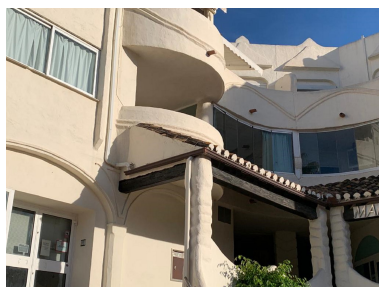

Apartamento en Benalmadena Costa

Referencia: R3942067

Dormitorios: 2

Baños: 2

M²: 85

Precio: 409.500 €

Estado: Venta

Tipo de propiedad:
Apartamento

Plazas: por petición

Día de la impresión : 19th
Enero 2025

Descripción: Apartamento Planta Media, Benalmadena Costa, Costa del Sol. 2 Dormitorios, 2 Baños, Construidos 85 m², Terraza 30 m². Posición : Área Comercial, Cerca de Puerto, Cerca de Tiendas, Cerca del Mar, Marina, Cerca de Marina. Orientación : Sureste. Estado : Excelente. Climatización : A/A Preinstalado. Vistas : Mar, Puerto. Características : Ascensor, Terraza Privada, TV Satélite , Baño En-Suite, Doble acristalamiento, Fibra óptica. Muebles : Amueblada. Cocina : Equipada. Seguridad : Recinto Cerrado, Portero Automático. Aparcamiento : Calle, Comunitario. Servicios Públicos : Electricidad, Agua Potable. Categoría : Frente a la playa.