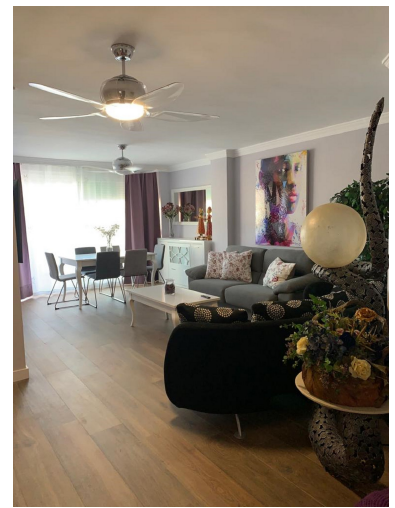

Plazas: por petición

Día de la impresión : 27th
Septiembre 2024

Descripción: Apartamento Planta Media, Benalmadena Costa, Costa del Sol. 2 Dormitorios, 2 Baños, Construidos 85 m², Terraza 30 m². Posición : Área Comercial, Cerca de Puerto, Cerca de Tiendas, Cerca del Mar, Marina, Cerca de Marina. Orientación : Sureste. Estado : Excelente. Climatización : A/A Preinstalado. Vistas : Mar, Puerto. Características : Ascensor, Terraza Privada, TV Satélite , Baño En-Suite, Doble acristalamiento, Fibra óptica. Muebles : Amueblada. Cocina : Equipada. Seguridad : Recinto Cerrado, Portero Automático. Aparcamiento : Calle, Comunitario. Servicios Públicos : Electricidad, Agua Potable. Categoría : Frente a la playa.