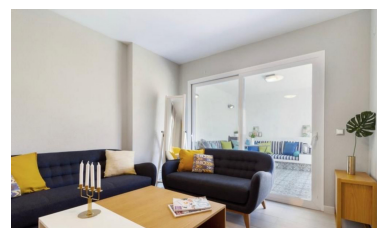

Apartamento en Puerto Banús

Referencia: R3943672

Dormitorios: 3

Baños: 2

M<sup>2</sup>: 120

Precio: 475.000 €

Estado: Venta

Tipo de propiedad:  
Apartamento

Plazas: por petición

Día de la impresión : 18th  
Enero 2025

Descripción:Bonito apartamento situado en la emblemática urbanización de Jardines del Puerto en el corazón de Puerto Banús. La propiedad consta de salón - comedor con acceso directo a la terraza con vistas al jardín. Cocina completamente equipada y tres dormitorios con dos baños. Además en el precio esta incluida una plaza de garaje en el parking subterráneo. Amplios y cuidados jardines y piscinas comunitarias. Una inversion ideal para alquilar o para disfrutarla en vacaciones.