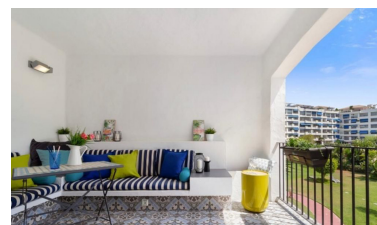

Apartamento en Puerto Banús

Referencia: R3943672

Dormitorios: 3

Baños: 2

M²: 120

Precio: 475.000 €

Estado: Venta

Tipo de propiedad:
Apartamento

Plazas: por petición

Día de la impresión : 21st
Junio 2026

Descripción: Bonito apartamento situado en la emblemática urbanización de Jardines del Puerto en el corazón de Puerto Banús. La propiedad consta de salón - comedor con acceso directo a la terraza con vistas al jardín. Cocina completamente equipada y tres dormitorios con dos baños. Además en el precio esta incluida una plaza de garaje en el parking subterráneo. Amplios y cuidados jardines y piscinas comunitarias. Una inversión ideal para alquilar o para disfrutarla en vacaciones.