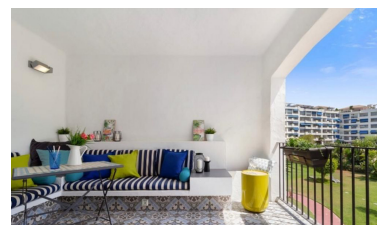

Apartamento en Puerto Banús

Referencia: R3943672

Dormitorios: 3

Baños: 2

M²: 120

Precio: 475.000 €

Estado: Venta

Tipo de propiedad:
Apartamento

Plazas: por petición

Día de la impresión : 27th
Septiembre 2024

Descripción: Bonito apartamento situado en la emblemática urbanización de Jardines del Puerto en el corazón de Puerto Banús. La propiedad consta de salón - comedor con acceso directo a la terraza con vistas al jardín. Cocina completamente equipada y tres dormitorios con dos baños. Además en el precio esta incluida una plaza de garaje en el parking subterráneo. Amplios y cuidados jardines y piscinas comunitarias. Una inversión ideal para alquilar o para disfrutarla en vacaciones.