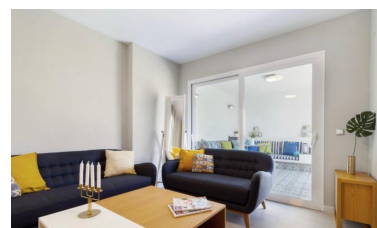

Apartamento en Puerto Banús

Referencia: R3943672

Dormitorios: 3

Baños: 2

M²: 120

Precio: 475.000 €

Estado: Venta

Tipo de propiedad:
Apartamento

Plazas: por petición

Día de la impresión : 27th
Septiembre 2024

Descripción: Bonito apartamento situado en la emblemática urbanización de Jardines del Puerto en el corazón de Puerto Banús. La propiedad consta de salón - comedor con acceso directo a la terraza con vistas al jardín. Cocina completamente equipada y tres dormitorios con dos baños. Además en el precio esta incluida una plaza de garaje en el parking subterráneo. Amplios y cuidados jardines y piscinas comunitarias. Una inversión ideal para alquilar o para disfrutarla en vacaciones.