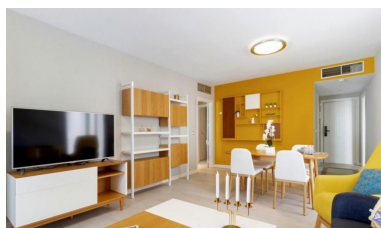

Apartamento en Puerto Banús

Referencia: R3943672

Dormitorios: 3

Baños: 2

M²: 120

Precio: 475.000 €

Estado: Venta

Tipo de propiedad:
Apartamento

Plazas: por petición

Día de la impresión : 30th
Abril 2026

Descripción: Bonito apartamento situado en la emblemática urbanización de Jardines del Puerto en el corazón de Puerto Banús. La propiedad consta de salón - comedor con acceso directo a la terraza con vistas al jardín. Cocina completamente equipada y tres dormitorios con dos baños. Además en el precio esta incluida una plaza de garaje en el parking subterráneo. Amplios y cuidados jardines y piscinas comunitarias. Una inversión ideal para alquilar o para disfrutarla en vacaciones.