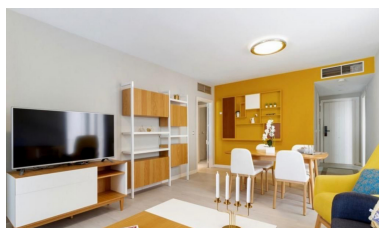

Apartamento en Puerto Banús

Referencia: R3943672

Dormitorios: 3

Baños: 2

M²: 120

Precio: 475.000 €

Estado: Venta

Tipo de propiedad:
Apartamento

Plazas: por petición

Día de la impresión : 21st
Junio 2026

Descripción: Bonito apartamento situado en la emblemática urbanización de Jardines del Puerto en el corazón de Puerto Banús. La propiedad consta de salón - comedor con acceso directo a la terraza con vistas al jardín. Cocina completamente equipada y tres dormitorios con dos baños. Además en el precio esta incluida una plaza de garaje en el parking subterráneo. Amplios y cuidados jardines y piscinas comunitarias. Una inversión ideal para alquilar o para disfrutarla en vacaciones.