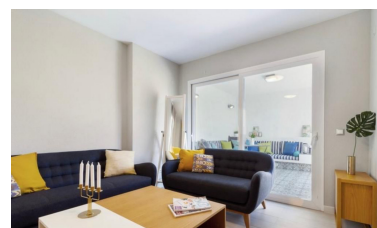

Apartamento en Puerto Banús

Referencia: R3943672

Dormitorios: 3

Baños: 2

M²: 120

Precio: 475.000 €

Estado: Venta

Tipo de propiedad:
Apartamento

Plazas: por petición

Día de la impresión : 30th
Abril 2026

Descripción: Bonito apartamento situado en la emblemática urbanización de Jardines del Puerto en el corazón de Puerto Banús. La propiedad consta de salón - comedor con acceso directo a la terraza con vistas al jardín. Cocina completamente equipada y tres dormitorios con dos baños. Además en el precio esta incluida una plaza de garaje en el parking subterráneo. Amplios y cuidados jardines y piscinas comunitarias. Una inversión ideal para alquilar o para disfrutarla en vacaciones.