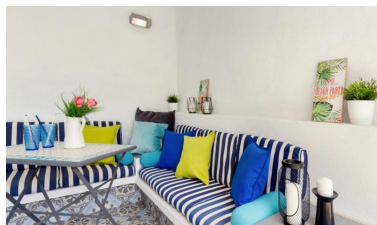

Apartamento en Puerto Banús

Referencia: R3943672

Dormitorios: 3

Baños: 2

M²: 120

Precio: 475.000 €

Estado: Venta

Tipo de propiedad:
Apartamento

Plazas: por petición

Día de la impresión : 21st
Junio 2026

Descripción: Bonito apartamento situado en la emblemática urbanización de Jardines del Puerto en el corazón de Puerto Banús. La propiedad consta de salón - comedor con acceso directo a la terraza con vistas al jardín. Cocina completamente equipada y tres dormitorios con dos baños. Además en el precio esta incluida una plaza de garaje en el parking subterráneo. Amplios y cuidados jardines y piscinas comunitarias. Una inversión ideal para alquilar o para disfrutarla en vacaciones.