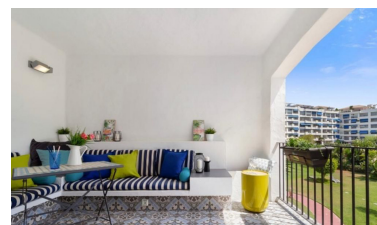

Apartamento en Puerto Banús

Referencia: R3943672

Dormitorios: 3

Baños: 2

M²: 120

Precio: 475.000 €

Estado: Venta

Tipo de propiedad:
Apartamento

Plazas: por petición

Día de la impresión : 30th
Abril 2026

Descripción: Bonito apartamento situado en la emblemática urbanización de Jardines del Puerto en el corazón de Puerto Banús. La propiedad consta de salón - comedor con acceso directo a la terraza con vistas al jardín. Cocina completamente equipada y tres dormitorios con dos baños. Además en el precio esta incluida una plaza de garaje en el parking subterráneo. Amplios y cuidados jardines y piscinas comunitarias. Una inversión ideal para alquilar o para disfrutarla en vacaciones.