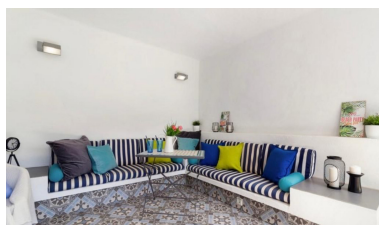

Apartamento en Puerto Banús

Referencia: R3943672

Dormitorios: 3

Baños: 2

M²: 120

Precio: 475.000 €

Estado: Venta

Tipo de propiedad:
Apartamento

Plazas: por petición

Día de la impresión : 21st
Junio 2026

Descripción: Bonito apartamento situado en la emblemática urbanización de Jardines del Puerto en el corazón de Puerto Banús. La propiedad consta de salón - comedor con acceso directo a la terraza con vistas al jardín. Cocina completamente equipada y tres dormitorios con dos baños. Además en el precio esta incluida una plaza de garaje en el parking subterráneo. Amplios y cuidados jardines y piscinas comunitarias. Una inversión ideal para alquilar o para disfrutarla en vacaciones.