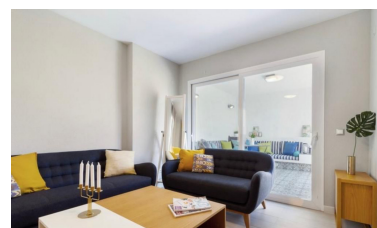

Apartamento en Puerto Banús

Referencia: R3943672

Dormitorios: 3

Baños: 2

M²: 120

Precio: 475.000 €

Estado: Venta

Tipo de propiedad:
Apartamento

Plazas: por petición

Día de la impresión : 21st
Junio 2026

Descripción: Bonito apartamento situado en la emblemática urbanización de Jardines del Puerto en el corazón de Puerto Banús. La propiedad consta de salón - comedor con acceso directo a la terraza con vistas al jardín. Cocina completamente equipada y tres dormitorios con dos baños. Además en el precio esta incluida una plaza de garaje en el parking subterráneo. Amplios y cuidados jardines y piscinas comunitarias. Una inversión ideal para alquilar o para disfrutarla en vacaciones.