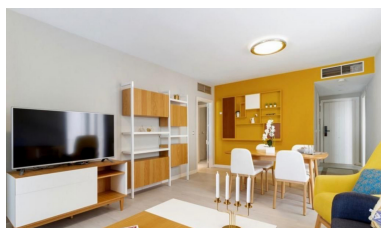

Apartamento en Puerto Banús

Referencia: R3943672

Dormitorios: 3

Baños: 2

M²: 120

Precio: 475.000 €

Estado: Venta

Tipo de propiedad:
Apartamento

Plazas: por petición

Día de la impresión : 27th
Septiembre 2024

Descripción: Bonito apartamento situado en la emblemática urbanización de Jardines del Puerto en el corazón de Puerto Banús. La propiedad consta de salón - comedor con acceso directo a la terraza con vistas al jardín. Cocina completamente equipada y tres dormitorios con dos baños. Además en el precio esta incluida una plaza de garaje en el parking subterráneo. Amplios y cuidados jardines y piscinas comunitarias. Una inversión ideal para alquilar o para disfrutarla en vacaciones.