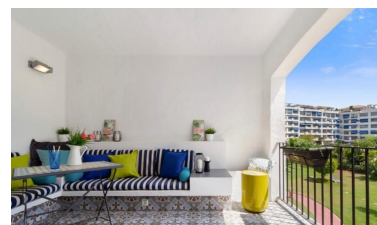

Apartamento en Puerto Banús

Referencia: R3943672

Dormitorios: 3

Baños: 2

M<sup>2</sup>: 120

Precio: 475.000 €

Estado: Venta

Tipo de propiedad:  
Apartamento

Plazas: por petición

Día de la impresión : 18th  
Enero 2025

Descripción:Bonito apartamento situado en la emblemática urbanización de Jardines del Puerto en el corazón de Puerto Banús. La propiedad consta de salón - comedor con acceso directo a la terraza con vistas al jardín. Cocina completamente equipada y tres dormitorios con dos baños. Además en el precio esta incluida una plaza de garaje en el parking subterráneo. Amplios y cuidados jardines y piscinas comunitarias. Una inversion ideal para alquilar o para disfrutarla en vacaciones.