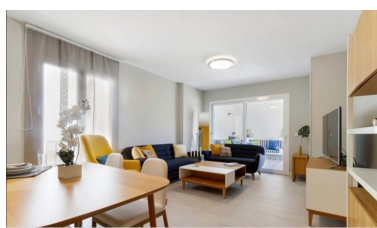

Apartamento en Puerto Banús

Referencia: R3943672

Dormitorios: 3

Baños: 2

M²: 120

Precio: 475.000 €

Estado: Venta

Tipo de propiedad:
Apartamento

Plazas: por petición

Día de la impresión : 21st
Junio 2026

Descripción: Bonito apartamento situado en la emblemática urbanización de Jardines del Puerto en el corazón de Puerto Banús. La propiedad consta de salón - comedor con acceso directo a la terraza con vistas al jardín. Cocina completamente equipada y tres dormitorios con dos baños. Además en el precio esta incluida una plaza de garaje en el parking subterráneo. Amplios y cuidados jardines y piscinas comunitarias. Una inversión ideal para alquilar o para disfrutarla en vacaciones.