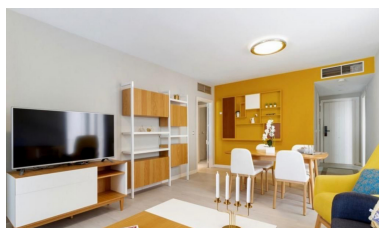

Apartamento en Puerto Banús

Referencia: R3943672

Dormitorios: 3

Baños: 2

M<sup>2</sup>: 120

Precio: 475.000 €

Estado: Venta

Tipo de propiedad:  
Apartamento

Plazas: por petición

Día de la impresión : 18th  
Enero 2025

Descripción:Bonito apartamento situado en la emblemática urbanización de Jardines del Puerto en el corazón de Puerto Banús. La propiedad consta de salón - comedor con acceso directo a la terraza con vistas al jardín. Cocina completamente equipada y tres dormitorios con dos baños. Además en el precio esta incluida una plaza de garaje en el parking subterráneo. Amplios y cuidados jardines y piscinas comunitarias. Una inversion ideal para alquilar o para disfrutarla en vacaciones.