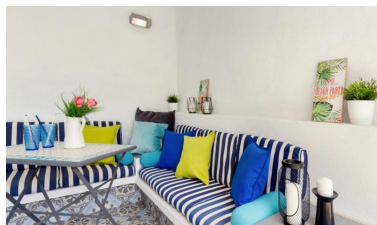

Apartamento en Puerto Banús

Referencia: R3943672

Dormitorios: 3

Baños: 2

M²: 120

Precio: 475.000 €

Estado: Venta

Tipo de propiedad:
Apartamento

Plazas: por petición

Día de la impresión : 30th
Abril 2026

Descripción: Bonito apartamento situado en la emblemática urbanización de Jardines del Puerto en el corazón de Puerto Banús. La propiedad consta de salón - comedor con acceso directo a la terraza con vistas al jardín. Cocina completamente equipada y tres dormitorios con dos baños. Además en el precio esta incluida una plaza de garaje en el parking subterráneo. Amplios y cuidados jardines y piscinas comunitarias. Una inversión ideal para alquilar o para disfrutarla en vacaciones.