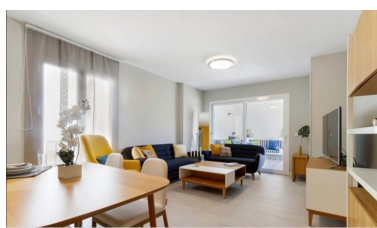

Apartamento en Puerto Banús

Referencia: R3943672

Dormitorios: 3

Baños: 2

M²: 120

Precio: 475.000 €

Estado: Venta

Tipo de propiedad:
Apartamento

Plazas: por petición

Día de la impresión : 30th
Abril 2026

Descripción: Bonito apartamento situado en la emblemática urbanización de Jardines del Puerto en el corazón de Puerto Banús. La propiedad consta de salón - comedor con acceso directo a la terraza con vistas al jardín. Cocina completamente equipada y tres dormitorios con dos baños. Además en el precio esta incluida una plaza de garaje en el parking subterráneo. Amplios y cuidados jardines y piscinas comunitarias. Una inversión ideal para alquilar o para disfrutarla en vacaciones.