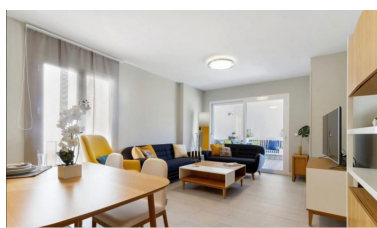

Apartamento en Puerto Banús

Referencia: R3943672

Dormitorios: 3

Baños: 2

M<sup>2</sup>: 120

Precio: 475.000 €

Estado: Venta

Tipo de propiedad:  
Apartamento

Plazas: por petición

Día de la impresión : 18th  
Enero 2025

Descripción:Bonito apartamento situado en la emblemática urbanización de Jardines del Puerto en el corazón de Puerto Banús. La propiedad consta de salón - comedor con acceso directo a la terraza con vistas al jardín. Cocina completamente equipada y tres dormitorios con dos baños. Además en el precio esta incluida una plaza de garaje en el parking subterráneo. Amplios y cuidados jardines y piscinas comunitarias. Una inversion ideal para alquilar o para disfrutarla en vacaciones.