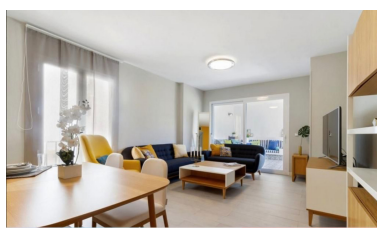

Apartamento en Puerto Banús

Referencia: R3943672

Dormitorios: 3

Baños: 2

M²: 120

Precio: 475.000 €

Estado: Venta

Tipo de propiedad:
Apartamento

Plazas: por petición

Día de la impresión : 27th
Septiembre 2024

Descripción: Bonito apartamento situado en la emblemática urbanización de Jardines del Puerto en el corazón de Puerto Banús. La propiedad consta de salón - comedor con acceso directo a la terraza con vistas al jardín. Cocina completamente equipada y tres dormitorios con dos baños. Además en el precio esta incluida una plaza de garaje en el parking subterráneo. Amplios y cuidados jardines y piscinas comunitarias. Una inversión ideal para alquilar o para disfrutarla en vacaciones.