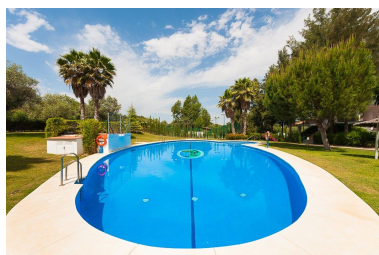

Plazas: por petición

Día de la impresión : 16th
Noviembre 2024

Descripción:MAGNIFICO ADOSADO SITUADO EN UN POPULAR CAMPO DE GOLF EN ALHAURIN DE LA TORRE A TAN SOLO 20 MINUTOS DEL AEROPUERTO Y DE LA COSTA. LA VIVIENDA SE ENCUENTRA EN UN ESTADO INMEJORABLE Y SE DISTRIBUYE EN TRES PLANTAS. LA PLANTA BAJA CON GARAGE CERRADO Y OFICINA, LA PLANTA PRINCIPAL CONSTA DE PORCHE DE ENTRADA, AMPLIO Y LUMINOSO SALON COMEDOR CON CHIMENEA, COCINA TOTALTMENTE EQUIPADA, ASEO, Y TERRAZA PRIVADA CON VISTAS ESTUPENDAS AL CAMPO. EN LA PLANTA ALTA DOS DORMIOTIOS UNO DE ELLOS CON ACCESO A UNA BONITA TERRAZA Y DOS BAÑOS UNO CON DUCHA Y EL OTRO CON JACUZZI, ARMARIOS EMPOTRADOS, MOSQUITERAS, AIRE ACONCIONADO EN TODA LA VIVIENDA , PURIFICADOR DE AGUA Y FIBRA OPTICA. EN LA PARTE ALTA DE LA PROPIEDAD NOS ENCONTRAMOS UN TERCER DORMITORIO CON DOS TERRAZAS DESDE DONDE SE PUEDE DISFRUTAR DE UNAS VISTAS FANTASTICAS A LA BAHIA DE MALAGA Y A LA SIERRA DE MIJAS. ADEMAS DE TODO ELLO LA URBANIZACIÓN GOZA DE JARDINES Y PISCINA COMUNITARIOS, PISTA DE TENIS, PISTA DE BOLOS Y UN MAGNIFICO RESTAURANTE DONDE DISFRUTAR DE LA DIETA MEDITERRANEA AL FRESCO. UNA PROPIEDAD PARA NO DEJAR ESCAPAR EN UN ENCLAVE INMEJORABLE. LOS MUEBLES ESTAN INCLUIDOS EN EL PRECIO