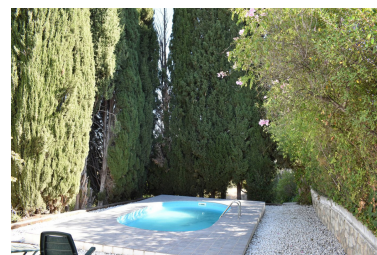

Plazas: por petición

Día de la impresión : 2nd
Mayo 2026

Descripción: Magnífica propiedad ubicada no muy lejos del pueblo, con acceso asfaltado y dos entradas independientes. La parcela es semillana, tiene unas vistas magníficas al paisaje de interior y está totalmente vallada. En la finca existe una propiedad que se divide en dos casas. La de arriba con dos dormitorios, baño, cocina amueblada, salón con chimenea y una enorme terraza con vistas. En la parte de atrás en una zona muy Privada una zona de piscina y jardín. En la parte de abajo una vivienda independiente con 3 dormitorios, 2 baños, cocina americana y salón comedor. La finca goza de agua del ayuntamiento y ya tiene concedido el AFO. Se recomienda su visita.

Destacado:

Piscina, Jardín privado, None