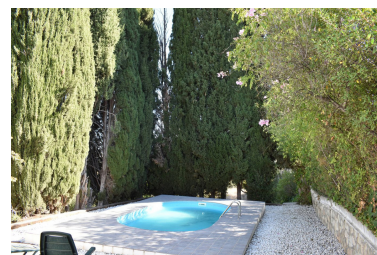

Plazas: por petición

Día de la impresión : 28th
Septiembre 2024

Descripción: Magnífica propiedad ubicada no muy lejos del pueblo, con acceso asfaltado y dos entradas independientes. La parcela es semillana, tiene unas vistas magníficas al paisaje de interior y está totalmente vallada. En la finca existe una propiedad que se divide en dos casas. La de arriba con dos dormitorios, baño, cocina amueblada, salón con chimenea y una enorme terraza con vistas. En la parte de atrás en una zona muy Privada una zona de piscina y jardín. En la parte de abajo una vivienda independiente con 3 dormitorios, 2 baños, cocina americana y salón comedor. La finca goza de agua del ayuntamiento y ya tiene concedido el AFO. Se recomienda su visita.

Destacado:

Piscina, Jardín privado, None