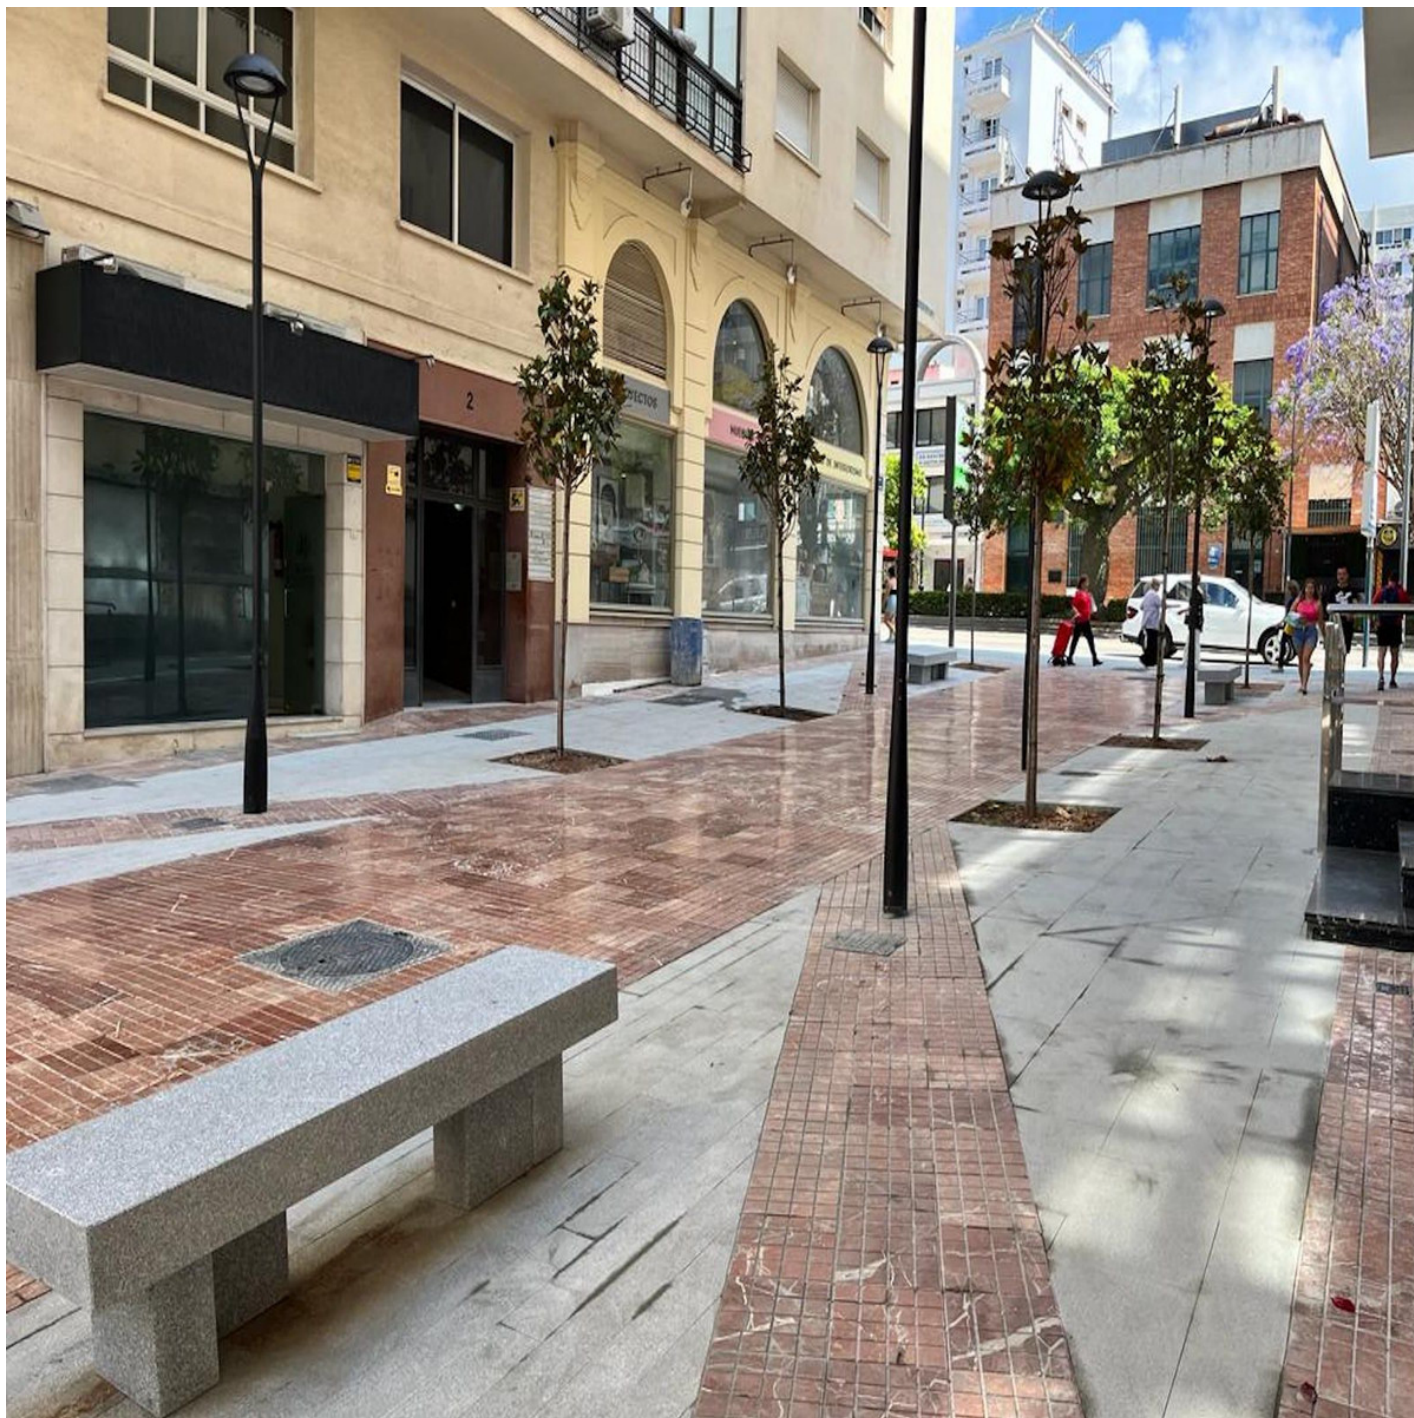

Comercial en Marbella

Referencia: R3948886

Dormitorios: por petición

Baños: por petición

M²: 435

Precio: 890.000 €

Estado: Venta

Tipo de propiedad:
Comercial

Plazas: por petición

Día de la impresión : 30th
Abril 2026