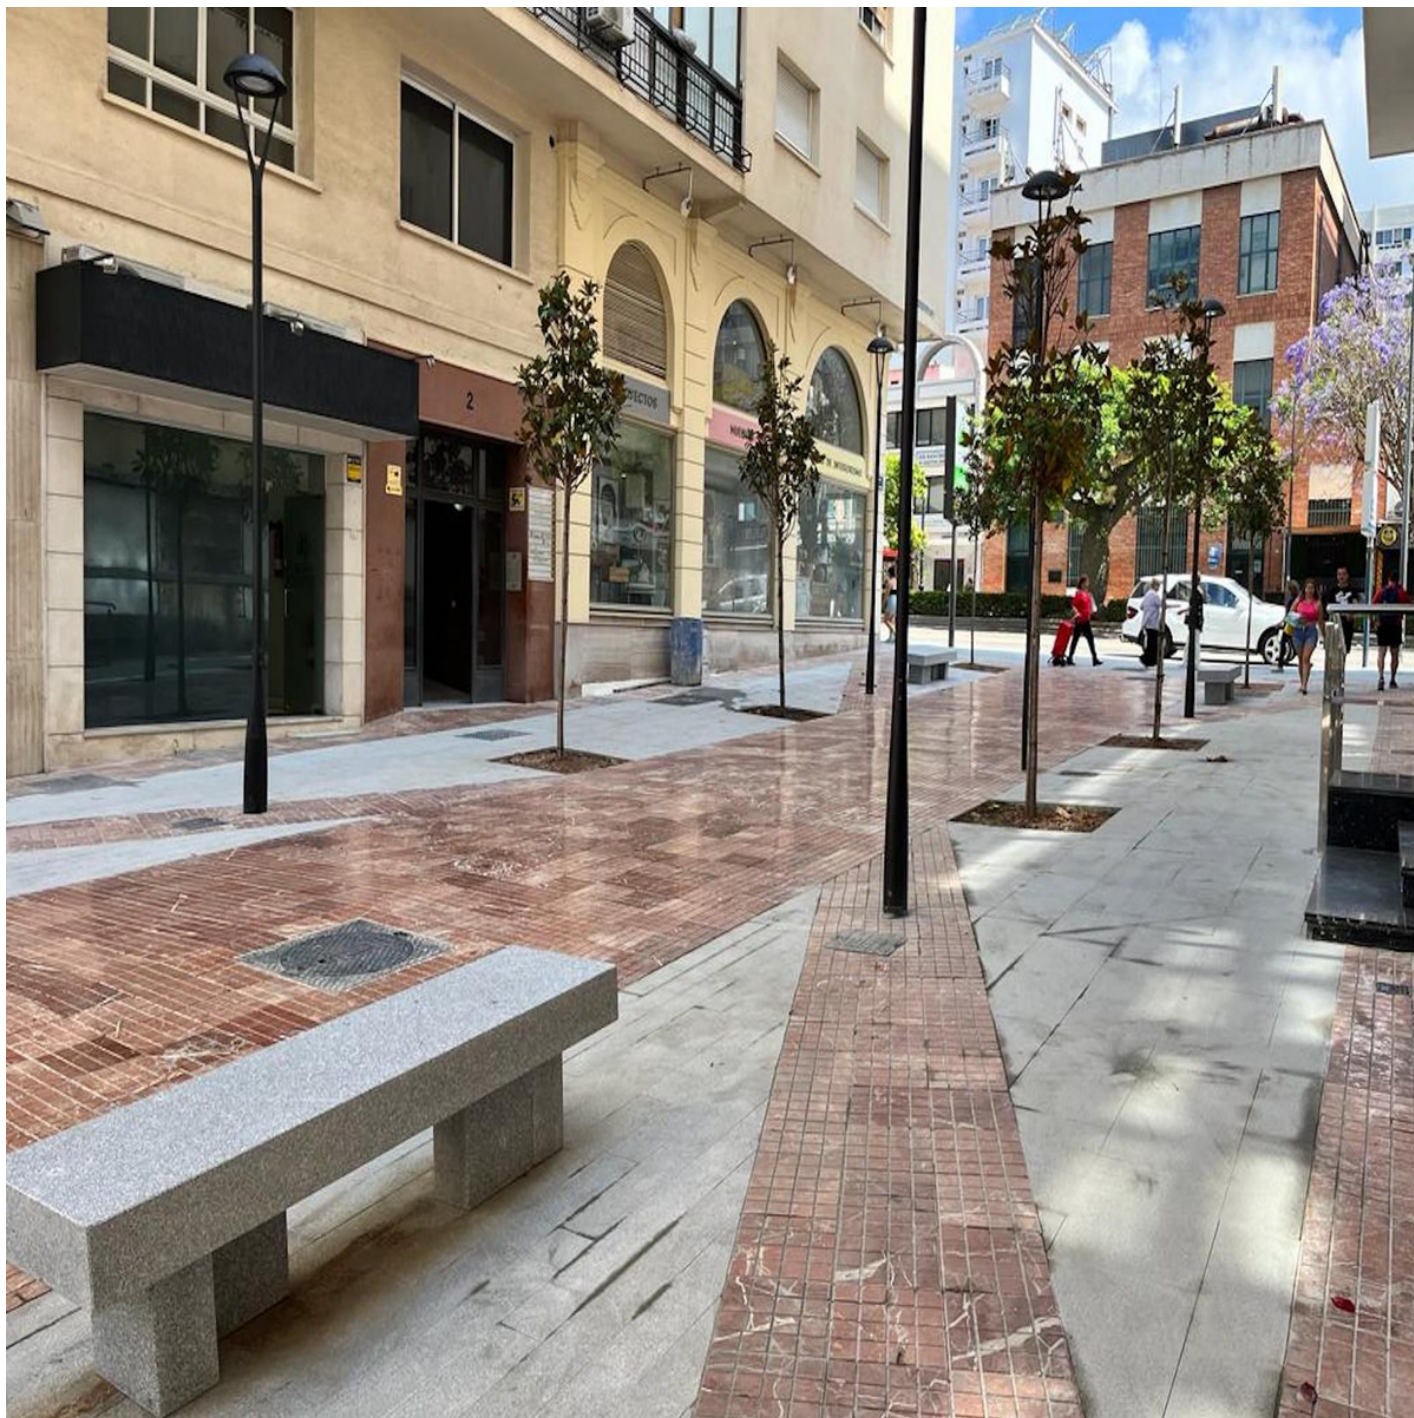

Comercial en Marbella

Referencia: R3948886

Dormitorios: por petición

Baños: por petición

M²: 435

Precio: 890.000 €

Estado: Venta

Tipo de propiedad:
Comercial

Plazas: por petición

Día de la impresión : 23rd
Septiembre 2024