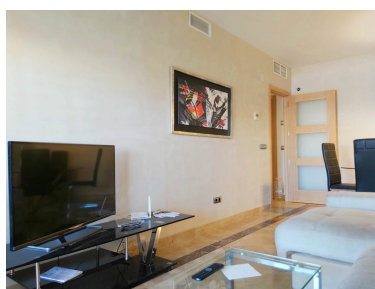

Plazas: por petición

Día de la impresión : 7th
Mayo 2026

Descripción: Apartamento moderno en un edificio relativamente nuevo. Situado en el paseo marítimo A un minuto a pie del famoso puerto deportivo de la Duquesa con sus restaurantes Un minuto a pie del hermoso castillo medieval en perfecto estado. Diseño elegante Plaza de garaje incluida en el precio