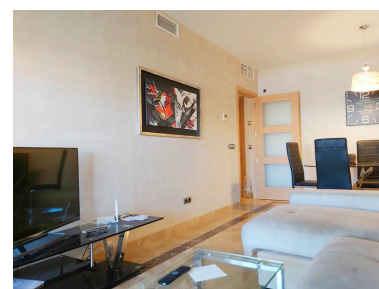

Plazas: por petición

Día de la impresión : 24th
Enero 2025

Descripción: Apartamento moderno en un edificio relativamente nuevo. Situado en el paseo marítimo A un minuto a pie del famoso puerto deportivo de la Duquesa con sus restaurantes Un minuto a pie del hermoso castillo medieval en perfecto estado. Diseño elegante Plaza de garaje incluida en el precio