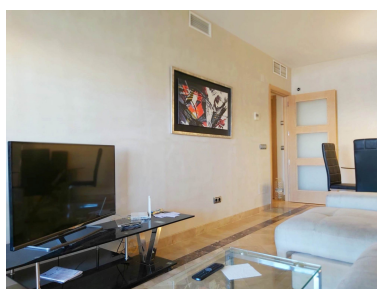

Plazas: por petición

Día de la impresión : 24th
Enero 2025

Descripción: Apartamento moderno en un edificio relativamente nuevo. Situado en el paseo marítimo A un minuto a pie del famoso puerto deportivo de la Duquesa con sus restaurantes Un minuto a pie del hermoso castillo medieval en perfecto estado. Diseño elegante Plaza de garaje incluida en el precio