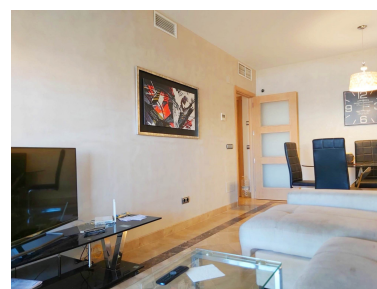

Plazas: por petición

Día de la impresión : 30th  
Septiembre 2024

---

Descripción: Apartamento moderno en un edificio relativamente nuevo. Situado en el paseo marítimo A un minuto a pie del famoso puerto deportivo de la Duquesa con sus restaurantes Un minuto a pie del hermoso castillo medieval en perfecto estado. Diseño elegante Plaza de garaje incluida en el precio