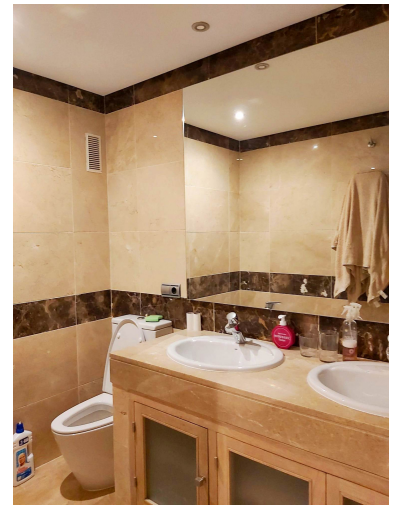

Plazas: por petición

Día de la impresión : 24th
Enero 2025

Descripción: Apartamento moderno en un edificio relativamente nuevo. Situado en el paseo marítimo A un minuto a pie del famoso puerto deportivo de la Duquesa con sus restaurantes Un minuto a pie del hermoso castillo medieval en perfecto estado. Diseño elegante Plaza de garaje incluida en el precio