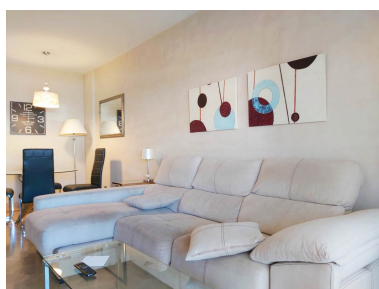

Plazas: por petición

Día de la impresión : 7th
Mayo 2026

Descripción: Apartamento moderno en un edificio relativamente nuevo. Situado en el paseo marítimo A un minuto a pie del famoso puerto deportivo de la Duquesa con sus restaurantes Un minuto a pie del hermoso castillo medieval en perfecto estado. Diseño elegante Plaza de garaje incluida en el precio