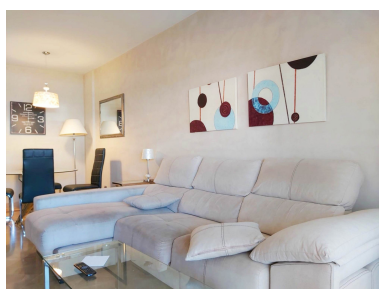

Plazas: por petición

Día de la impresión : 30th  
Septiembre 2024

---

Descripción: Apartamento moderno en un edificio relativamente nuevo. Situado en el paseo marítimo A un minuto a pie del famoso puerto deportivo de la Duquesa con sus restaurantes Un minuto a pie del hermoso castillo medieval en perfecto estado. Diseño elegante Plaza de garaje incluida en el precio