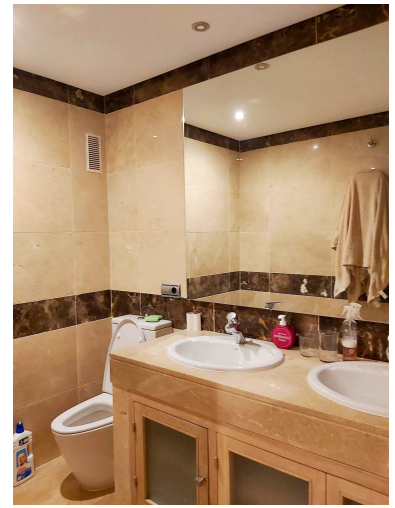

Plazas: por petición

Día de la impresión : 7th
Mayo 2026

Descripción: Apartamento moderno en un edificio relativamente nuevo. Situado en el paseo marítimo A un minuto a pie del famoso puerto deportivo de la Duquesa con sus restaurantes Un minuto a pie del hermoso castillo medieval en perfecto estado. Diseño elegante Plaza de garaje incluida en el precio