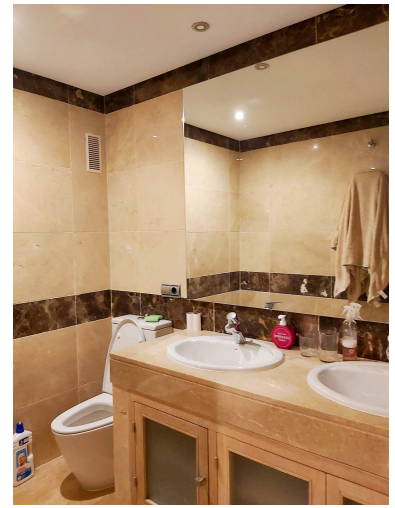

Plazas: por petición

Día de la impresión : 30th  
Septiembre 2024

---

Descripción: Apartamento moderno en un edificio relativamente nuevo. Situado en el paseo marítimo A un minuto a pie del famoso puerto deportivo de la Duquesa con sus restaurantes Un minuto a pie del hermoso castillo medieval en perfecto estado. Diseño elegante Plaza de garaje incluida en el precio