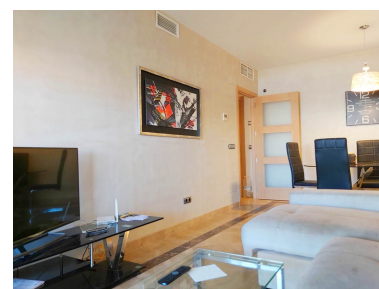

Plazas: por petición

Día de la impresión : 7th
Mayo 2026

Descripción: Apartamento moderno en un edificio relativamente nuevo. Situado en el paseo marítimo A un minuto a pie del famoso puerto deportivo de la Duquesa con sus restaurantes Un minuto a pie del hermoso castillo medieval en perfecto estado. Diseño elegante Plaza de garaje incluida en el precio