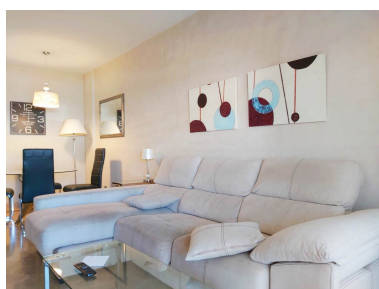

Plazas: por petición

Día de la impresión : 24th
Enero 2025

Descripción: Apartamento moderno en un edificio relativamente nuevo. Situado en el paseo marítimo A un minuto a pie del famoso puerto deportivo de la Duquesa con sus restaurantes Un minuto a pie del hermoso castillo medieval en perfecto estado. Diseño elegante Plaza de garaje incluida en el precio