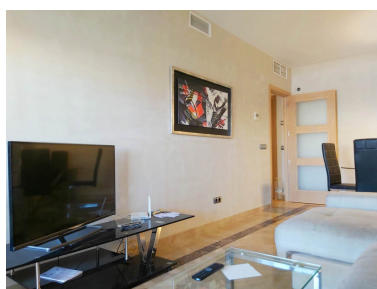

Plazas: por petición

Día de la impresión : 30th  
Septiembre 2024

---

Descripción: Apartamento moderno en un edificio relativamente nuevo. Situado en el paseo marítimo A un minuto a pie del famoso puerto deportivo de la Duquesa con sus restaurantes Un minuto a pie del hermoso castillo medieval en perfecto estado. Diseño elegante Plaza de garaje incluida en el precio