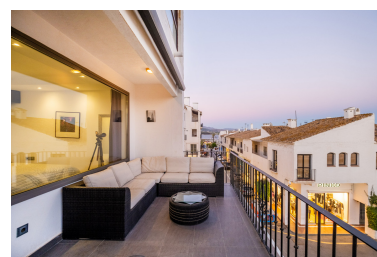

Apartamento en Puerto Banús

Referencia: R3952192

Dormitorios: 2

Baños: 1

M<sup>2</sup>: 94

Precio: 1.099.000 €

Estado: Venta

Tipo de propiedad:  
Apartamento

Plazas: por petición

Día de la impresión : 11th  
Enero 2025

---

Descripción: Este apartamento único está situado en la primera línea del puerto deportivo de Puerto Banús, a pocos pasos de la playa y cerca de todas sus boutiques de moda, restaurantes gourmet y bares con fabulosas vistas al mar y a los yates. La propiedad consta de dos dormitorios y un baño grande, también tiene incluida la plaza de garaje que es muy raro en esta zona. La moderna y totalmente equipada cocina abierta está conectada al luminoso salón, con acceso directo a la terraza con fantásticas vistas al exclusivo puerto deportivo de Puerto Banús. El dormitorio principal tiene vistas al puerto y acceso directo a la gran terraza. El segundo dormitorio tiene una cama doble. Entre los dos dormitorios, tiene un amplio baño con un lavabo doble y una gran ducha.