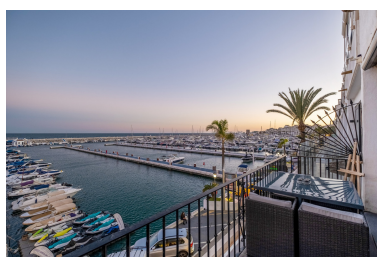

Plazas: por petición

Día de la impresión : 12th
Junio 2026

Descripción: Este apartamento único está situado en la primera línea del puerto deportivo de Puerto Banús, a pocos pasos de la playa y cerca de todas sus boutiques de moda, restaurantes gourmet y bares con fabulosas vistas al mar y a los yates. La propiedad consta de dos dormitorios y un baño grande, también tiene incluida la plaza de garaje que es muy raro en esta zona. La moderna y totalmente equipada cocina abierta está conectada al luminoso salón, con acceso directo a la terraza con fantásticas vistas al exclusivo puerto deportivo de Puerto Banús. El dormitorio principal tiene vistas al puerto y acceso directo a la gran terraza. El segundo dormitorio tiene una cama doble. Entre los dos dormitorios, tiene un amplio baño con un lavabo doble y una gran ducha.