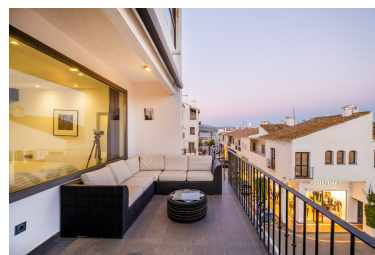

Apartamento en Puerto Banús

Referencia: R3952192

Dormitorios: 2

Baños: 1

M²: 94

Precio: 1.099.000 €

Estado: Venta

Tipo de propiedad:
Apartamento

Plazas: por petición

Día de la impresión : 26th
Abril 2026

Descripción: Este apartamento único está situado en la primera línea del puerto deportivo de Puerto Banús, a pocos pasos de la playa y cerca de todas sus boutiques de moda, restaurantes gourmet y bares con fabulosas vistas al mar y a los yates. La propiedad consta de dos dormitorios y un baño grande, también tiene incluida la plaza de garaje que es muy raro en esta zona. La moderna y totalmente equipada cocina abierta está conectada al luminoso salón, con acceso directo a la terraza con fantásticas vistas al exclusivo puerto deportivo de Puerto Banús. El dormitorio principal tiene vistas al puerto y acceso directo a la gran terraza. El segundo dormitorio tiene una cama doble. Entre los dos dormitorios, tiene un amplio baño con un lavabo doble y una gran ducha.