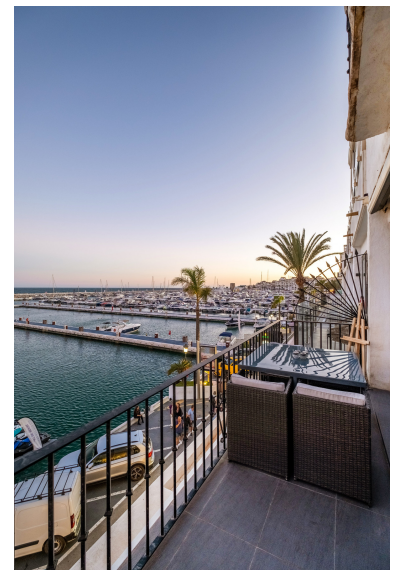

Plazas: por petición

Día de la impresión : 22nd
Septiembre 2024

Descripción: Este apartamento único está situado en la primera línea del puerto deportivo de Puerto Banús, a pocos pasos de la playa y cerca de todas sus boutiques de moda, restaurantes gourmet y bares con fabulosas vistas al mar y a los yates. La propiedad consta de dos dormitorios y un baño grande, también tiene incluida la plaza de garaje que es muy raro en esta zona. La moderna y totalmente equipada cocina abierta está conectada al luminoso salón, con acceso directo a la terraza con fantásticas vistas al exclusivo puerto deportivo de Puerto Banús. El dormitorio principal tiene vistas al puerto y acceso directo a la gran terraza. El segundo dormitorio tiene una cama doble. Entre los dos dormitorios, tiene un amplio baño con un lavabo doble y una gran ducha.