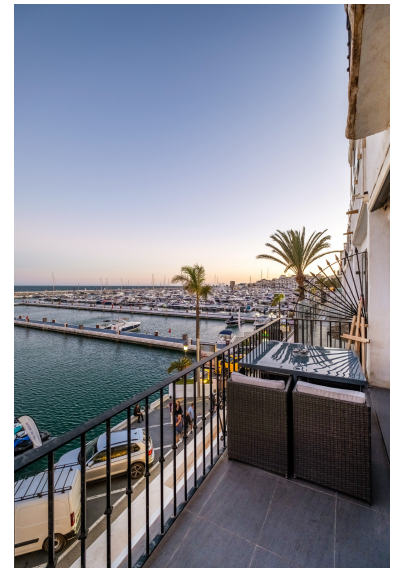

Plazas: por petición

Día de la impresión : 26th
Abril 2026

Descripción: Este apartamento único está situado en la primera línea del puerto deportivo de Puerto Banús, a pocos pasos de la playa y cerca de todas sus boutiques de moda, restaurantes gourmet y bares con fabulosas vistas al mar y a los yates. La propiedad consta de dos dormitorios y un baño grande, también tiene incluida la plaza de garaje que es muy raro en esta zona. La moderna y totalmente equipada cocina abierta está conectada al luminoso salón, con acceso directo a la terraza con fantásticas vistas al exclusivo puerto deportivo de Puerto Banús. El dormitorio principal tiene vistas al puerto y acceso directo a la gran terraza. El segundo dormitorio tiene una cama doble. Entre los dos dormitorios, tiene un amplio baño con un lavabo doble y una gran ducha.