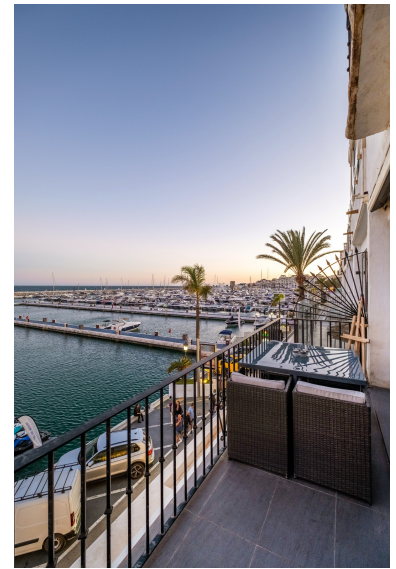

Plazas: por petición

Día de la impresión : 11th  
Enero 2025

---

Descripción: Este apartamento único está situado en la primera línea del puerto deportivo de Puerto Banús, a pocos pasos de la playa y cerca de todas sus boutiques de moda, restaurantes gourmet y bares con fabulosas vistas al mar y a los yates. La propiedad consta de dos dormitorios y un baño grande, también tiene incluida la plaza de garaje que es muy raro en esta zona. La moderna y totalmente equipada cocina abierta está conectada al luminoso salón, con acceso directo a la terraza con fantásticas vistas al exclusivo puerto deportivo de Puerto Banús. El dormitorio principal tiene vistas al puerto y acceso directo a la gran terraza. El segundo dormitorio tiene una cama doble. Entre los dos dormitorios, tiene un amplio baño con un lavabo doble y una gran ducha.