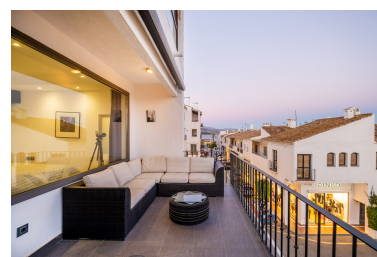

Apartamento en Puerto Banús

Referencia: R3952192

Dormitorios: 2

Baños: 1

M²: 94

Precio: 1.099.000 €

Estado: Venta

Tipo de propiedad:
Apartamento

Plazas: por petición

Día de la impresión : 12th
Junio 2026

Descripción: Este apartamento único está situado en la primera línea del puerto deportivo de Puerto Banús, a pocos pasos de la playa y cerca de todas sus boutiques de moda, restaurantes gourmet y bares con fabulosas vistas al mar y a los yates. La propiedad consta de dos dormitorios y un baño grande, también tiene incluida la plaza de garaje que es muy raro en esta zona. La moderna y totalmente equipada cocina abierta está conectada al luminoso salón, con acceso directo a la terraza con fantásticas vistas al exclusivo puerto deportivo de Puerto Banús. El dormitorio principal tiene vistas al puerto y acceso directo a la gran terraza. El segundo dormitorio tiene una cama doble. Entre los dos dormitorios, tiene un amplio baño con un lavabo doble y una gran ducha.