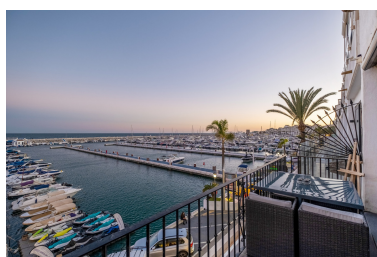

Plazas: por petición

Día de la impresión : 11th  
Enero 2025

---

Descripción: Este apartamento único está situado en la primera línea del puerto deportivo de Puerto Banús, a pocos pasos de la playa y cerca de todas sus boutiques de moda, restaurantes gourmet y bares con fabulosas vistas al mar y a los yates. La propiedad consta de dos dormitorios y un baño grande, también tiene incluida la plaza de garaje que es muy raro en esta zona. La moderna y totalmente equipada cocina abierta está conectada al luminoso salón, con acceso directo a la terraza con fantásticas vistas al exclusivo puerto deportivo de Puerto Banús. El dormitorio principal tiene vistas al puerto y acceso directo a la gran terraza. El segundo dormitorio tiene una cama doble. Entre los dos dormitorios, tiene un amplio baño con un lavabo doble y una gran ducha.