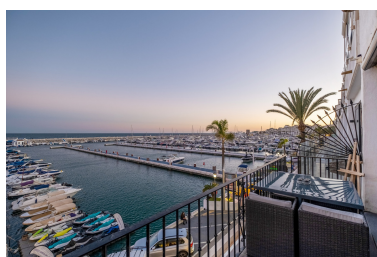

Plazas: por petición

Día de la impresión : 22nd
Septiembre 2024

Descripción: Este apartamento único está situado en la primera línea del puerto deportivo de Puerto Banús, a pocos pasos de la playa y cerca de todas sus boutiques de moda, restaurantes gourmet y bares con fabulosas vistas al mar y a los yates. La propiedad consta de dos dormitorios y un baño grande, también tiene incluida la plaza de garaje que es muy raro en esta zona. La moderna y totalmente equipada cocina abierta está conectada al luminoso salón, con acceso directo a la terraza con fantásticas vistas al exclusivo puerto deportivo de Puerto Banús. El dormitorio principal tiene vistas al puerto y acceso directo a la gran terraza. El segundo dormitorio tiene una cama doble. Entre los dos dormitorios, tiene un amplio baño con un lavabo doble y una gran ducha.