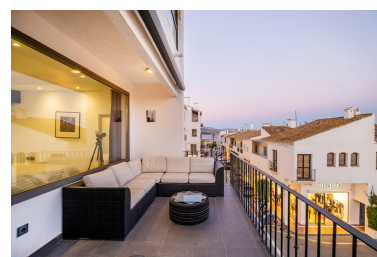

Apartamento en Puerto Banús

Referencia: R3952192

Dormitorios: 2

Baños: 1

M²: 94

Precio: 1.099.000 €

Estado: Venta

Tipo de propiedad:
Apartamento

Plazas: por petición

Día de la impresión : 22nd
Septiembre 2024

Descripción: Este apartamento único está situado en la primera línea del puerto deportivo de Puerto Banús, a pocos pasos de la playa y cerca de todas sus boutiques de moda, restaurantes gourmet y bares con fabulosas vistas al mar y a los yates. La propiedad consta de dos dormitorios y un baño grande, también tiene incluida la plaza de garaje que es muy raro en esta zona. La moderna y totalmente equipada cocina abierta está conectada al luminoso salón, con acceso directo a la terraza con fantásticas vistas al exclusivo puerto deportivo de Puerto Banús. El dormitorio principal tiene vistas al puerto y acceso directo a la gran terraza. El segundo dormitorio tiene una cama doble. Entre los dos dormitorios, tiene un amplio baño con un lavabo doble y una gran ducha.