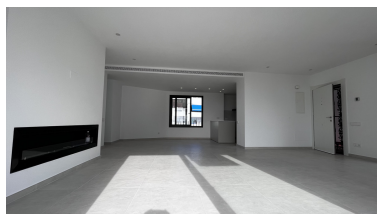

## Ático en Puerto Banús

Referencia: R3952708

Dormitorios: 3

Baños: 2

M<sup>2</sup>: 155

Precio: 1.300.000 €

Estado: Venta

Tipo de propiedad: Ático

Plazas: por petición

Día de la impresión : 11th  
Junio 2026

Descripción:Ático en segunda línea en Puerto Banús con impresionantes vistas al mar La propiedad está ubicada en Puerto Banús segunda línea. Se encuentra a solo 1 minuto de la playa de Puerto Banús, Ocean Club y Playa Rio Verde. Marbella Golf Center, Magna Golf y Aloha Club están a solo 5 minutos. El aeropuerto de Málaga está a solo media hora en coche y el aeropuerto de Gibraltar a unos 40 minutos. El apartamento consta de 3 dormitorios, 2 baños, balcón y 1 plaza de aparcamiento en el garaje subterráneo. El ático consiste del amplio salón con la chimenea eléctrica. La cocina está integrada en la