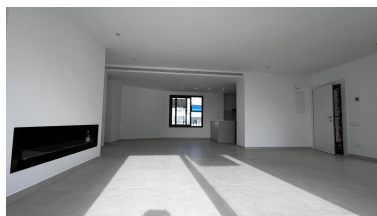

## Ático en Puerto Banús

Referencia: R3952708

Dormitorios: 3

Baños: 2

M<sup>2</sup>: 155

Precio: 1.300.000 €

Estado: Venta

Tipo de propiedad: Ático

Plazas: por petición

Día de la impresión : 12th  
Junio 2026

Descripción:Ático en segunda línea en Puerto Banús con impresionantes vistas al mar La propiedad está ubicada en Puerto Banús segunda línea. Se encuentra a solo 1 minuto de la playa de Puerto Banús, Ocean Club y Playa Rio Verde. Marbella Golf Center, Magna Golf y Aloha Club están a solo 5 minutos. El aeropuerto de Málaga está a solo media hora en coche y el aeropuerto de Gibraltar a unos 40 minutos. El apartamento consta de 3 dormitorios, 2 baños, balcón y 1 plaza de aparcamiento en el garaje subterráneo. El ático consiste del amplio salón con la chimenea eléctrica. La cocina está integrada en la