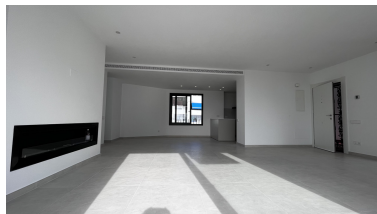

Ático en Puerto Banús

Referencia: R3952708

Dormitorios: 3

Baños: 2

M²: 155

Precio: 1.300.000 €

Estado: Venta

Tipo de propiedad: Ático

Plazas: por petición

Día de la impresión : 26th
Abril 2026

Descripción:Ático en segunda línea en Puerto Banús con impresionantes vistas al mar La propiedad está ubicada en Puerto Banús segunda línea. Se encuentra a solo 1 minuto de la playa de Puerto Banús, Ocean Club y Playa Rio Verde. Marbella Golf Center, Magna Golf y Aloha Club están a solo 5 minutos. El aeropuerto de Málaga está a solo media hora en coche y el aeropuerto de Gibraltar a unos 40 minutos. El apartamento consta de 3 dormitorios, 2 baños, balcón y 1 plaza de aparcamiento en el garaje subterráneo. El ático consiste del amplio salón con la chimenea eléctrica. La cocina está integrada en la