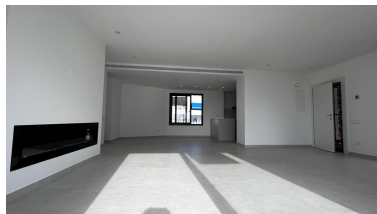

Ático en Puerto Banús

Referencia: R3952708

Dormitorios: 3

Baños: 2

M<sup>2</sup>: 155

Precio: 1.300.000 €

Estado: Venta

Tipo de propiedad: Ático

Plazas: por petición

Día de la impresión : 10th  
Enero 2025

Descripción:Ático en segunda línea en Puerto Banús con impresionantes vistas al mar La propiedad está ubicada en Puerto Banús segunda línea. Se encuentra a solo 1 minuto de la playa de Puerto Banús, Ocean Club y Playa Rio Verde. Marbella Golf Center, Magna Golf y Aloha Club están a solo 5 minutos. El aeropuerto de Málaga está a solo media hora en coche y el aeropuerto de Gibraltar a unos 40 minutos. El apartamento consta de 3 dormitorios, 2 baños, balcón y 1 plaza de aparcamiento en el garaje subterráneo. El ático consiste del amplio salón con la chimenea eléctrica. La cocina está integrada en la