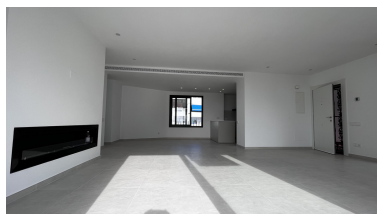

Ático en Puerto Banús

Referencia: R3952708

Dormitorios: 3

Baños: 2

M²: 155

Precio: 1.300.000 €

Estado: Venta

Tipo de propiedad: Ático

Plazas: por petición

Día de la impresión : 22nd
Septiembre 2024

Descripción:Ático en segunda línea en Puerto Banús con impresionantes vistas al mar La propiedad está ubicada en Puerto Banús segunda línea. Se encuentra a solo 1 minuto de la playa de Puerto Banús, Ocean Club y Playa Rio Verde. Marbella Golf Center, Magna Golf y Aloha Club están a solo 5 minutos. El aeropuerto de Málaga está a solo media hora en coche y el aeropuerto de Gibraltar a unos 40 minutos. El apartamento consta de 3 dormitorios, 2 baños, balcón y 1 plaza de aparcamiento en el garaje subterráneo. El ático consiste del amplio salón con la chimenea eléctrica. La cocina está integrada en la