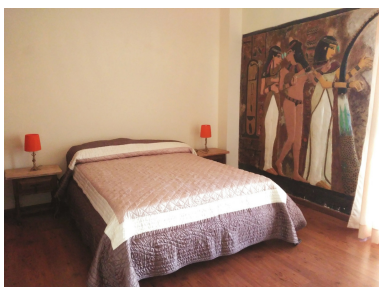

Plazas: por petición

Día de la impresión : 21st
Junio 2026

Descripción: Apartamento in el centro de Arroyo de la miel, rodeado de todos los servicios, 10 minutos de pie hasta el estacion de tren y taxis, 10 minutos de pie hasta parque de la Paloma y 15 minutos hasta la playa. El piso se vende sin muebles, sin cocina amueblada y sin electrodomésticos. Precio cocina amueblada y electrodoméstico: 10.000€