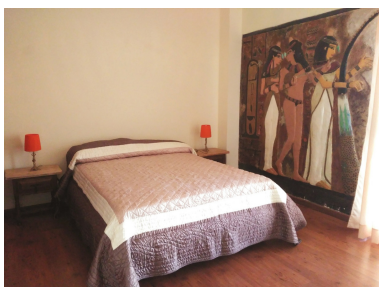

Plazas: por petición

Día de la impresión : 4th
Marzo 2025

Descripción: Apartamento in el centro de Arroyo de la miel, rodeado de todos los servicios, 10 minutos de pie hasta el estacion de tren y taxis, 10 minutos de pie hasta parque de la Paloma y 15 minutos hasta la playa. El piso se vende sin muebles, sin cocina amueblada y sin electrodomésticos. Precio cocina amueblada y electrodoméstico: 10.000€