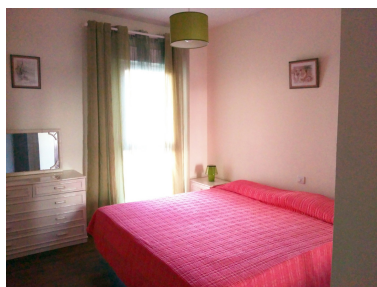

Apartamento en Benalmadena

Referencia: R3954313

Dormitorios: 3

Baños: 2

M²: 100

Precio: 196.500 €

Estado: Venta

Tipo de propiedad:
Apartamento

Plazas: por petición

Día de la impresión : 4th
Marzo 2025

Descripción: Apartamento in el centro de Arroyo de la miel, rodeado de todos los servicios, 10 minutos de pie hasta el estacion de tren y taxis, 10 minutos de pie hasta parque de la Paloma y 15 minutos hasta la playa. El piso se vende sin muebles, sin cocina amueblada y sin electrodomésticos. Precio cocina amueblada y electrodoméstico: 10.000€