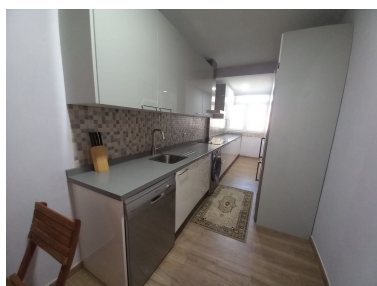

Plazas: por petición

Día de la impresión : 21st
Junio 2026

Descripción: Apartamento in el centro de Arroyo de la miel, rodeado de todos los servicios, 10 minutos de pie hasta el estacion de tren y taxis, 10 minutos de pie hasta parque de la Paloma y 15 minutos hasta la playa. El piso se vende sin muebles, sin cocina amueblada y sin electrodomésticos. Precio cocina amueblada y electrodoméstico: 10.000€