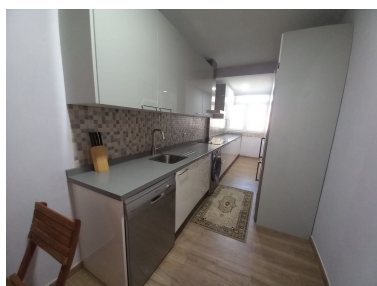

Plazas: por petición

Día de la impresión : 6th
Mayo 2026

Descripción: Apartamento in el centro de Arroyo de la miel, rodeado de todos los servicios, 10 minutos de pie hasta el estacion de tren y taxis, 10 minutos de pie hasta parque de la Paloma y 15 minutos hasta la playa. El piso se vende sin muebles, sin cocina amueblada y sin electrodomésticos. Precio cocina amueblada y electrodoméstico: 10.000€