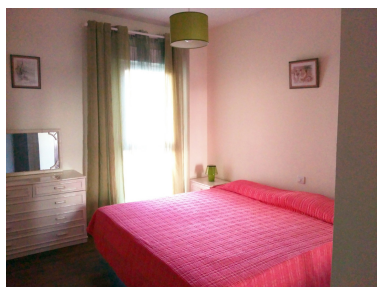

Apartamento en Benalmadena

Referencia: R3954313

Dormitorios: 3

Baños: 2

M²: 100

Precio: 196.500 €

Estado: Venta

Tipo de propiedad:
Apartamento

Plazas: por petición

Día de la impresión : 6th
Mayo 2026

Descripción: Apartamento in el centro de Arroyo de la miel, rodeado de todos los servicios, 10 minutos de pie hasta el estacion de tren y taxis, 10 minutos de pie hasta parque de la Paloma y 15 minutos hasta la playa. El piso se vende sin muebles, sin cocina amueblada y sin electrodomésticos. Precio cocina amueblada y electrodoméstico: 10.000€