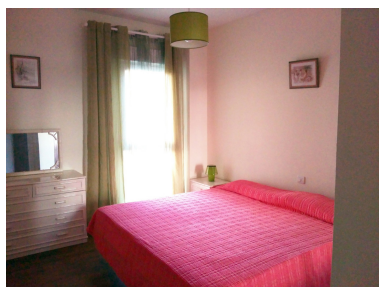

Apartamento en Benalmadena

Referencia: R3954313

Dormitorios: 3

Baños: 2

M²: 100

Precio: 196.500 €

Estado: Venta

Tipo de propiedad:
Apartamento

Plazas: por petición

Día de la impresión : 21st
Junio 2026

Descripción: Apartamento in el centro de Arroyo de la miel, rodeado de todos los servicios, 10 minutos de pie hasta el estacion de tren y taxis, 10 minutos de pie hasta parque de la Paloma y 15 minutos hasta la playa. El piso se vende sin muebles, sin cocina amueblada y sin electrodomésticos. Precio cocina amueblada y electrodoméstico: 10.000€