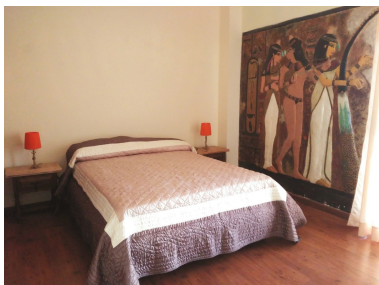

Plazas: por petición

Día de la impresión : 1st
Febrero 2025

Descripción: Apartamento in el centro de Arroyo de la miel, rodeado de todos los servicios, 10 minutos de pie hasta el estacion de tren y taxis, 10 minutos de pie hasta parque de la Paloma y 15 minutos hasta la playa. El piso se vende sin muebles, sin cocina amueblada y sin electrodomésticos. Precio cocina amueblada y electrodoméstico: 10.000€