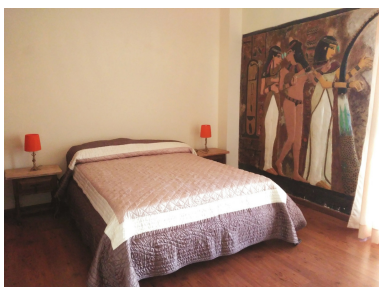

Plazas: por petición

Día de la impresión : 6th
Mayo 2026

Descripción: Apartamento in el centro de Arroyo de la miel, rodeado de todos los servicios, 10 minutos de pie hasta el estacion de tren y taxis, 10 minutos de pie hasta parque de la Paloma y 15 minutos hasta la playa. El piso se vende sin muebles, sin cocina amueblada y sin electrodomésticos. Precio cocina amueblada y electrodoméstico: 10.000€