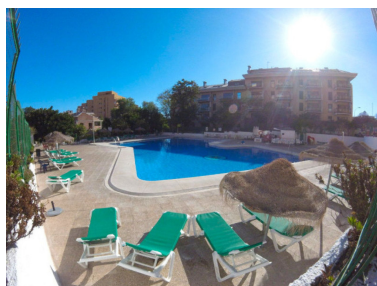

Plazas: por petición

Día de la impresión : 4th  
Octubre 2024

---

Descripción:Moderno apartamento de 2 dormitorios en el centro de Arroyo de la miel, a poca distancia de los servicios, a 10 minutos del centro, el parque Paloma y de la estación de tren de Arroyo de la miel, a 15 minutos a pie de la playay a 1 minuto a parada de autobús, rodeado de bares, tiendas y restaurantes. La urbanizacion cuenta con 2 piscina comunitarias, aparcamiento y conserje 24 horas