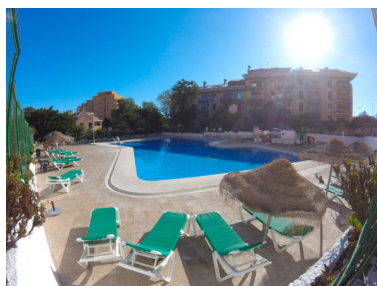

Plazas: por petición

Día de la impresión : 3rd  
Febrero 2025

---

Descripción:Moderno apartamento de 2 dormitorios en el centro de Arroyo de la miel, a poca distancia de los servicios, a 10 minutos del centro, el parque Paloma y de la estación de tren de Arroyo de la miel, a 15 minutos a pie de la playay a 1 minuto a parada de autobús, rodeado de bares, tiendas y restaurantes. La urbanizacion cuenta con 2 piscina comunitarias, aparcamiento y conserje 24 horas