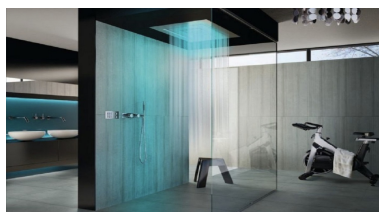

Plazas: por petición

Día de la impresión : 25th  
Abril 2026

Descripción: VILLA ECOLÓGICA CONTEMPORÁNEA DE LUJO SOBRE PLANO CON VISTAS PANORÁMICAS EN MONTE MAYOR - BENAHAVIS Esta villa de lujo contemporánea simplemente lo tiene todo ... se construirá en 2 plantas en una parcela de 7.500 m<sup>2</sup> en Monte Mayor, Benahavis, una urbanización de lujo en una zona verde. Planta baja: recibidor de doble altura con escalera y aseo de cortesía, amplio salón / comedor que da a la gran terraza con piscina y zona chill-out, cocina totalmente equipada con despensa. También hay un dormitorio con baño en suite en la planta baja. Primera planta: Dormitorio principal con baño en suite con un gran vestidor y 2 terrazas privadas En esta planta, también tenemos otros 2 dormitorios con baño en suite y vestidor. Uno de los dormitorios tiene acceso a la terraza. Extra: uno sótano / garaje para 4 coches, trastero, espacio para sala de cine o sala de juegos y aseo independiente. Se incluyen: ¡Se incluyen la parcela, las licencias de construcción y la construcción completa de las 2 plantas, sótano es pago adicional! ¡Tiempo máximo de construcción de 10 a 12 meses después de las licencias! Las fotos de los baños y cocinas son ejemplos, de cómo podríamos construir esto para ti, la decisión final será tuyo.