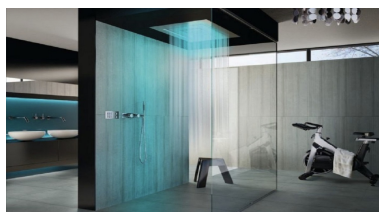

Plazas: por petición

Día de la impresión : 11th  
Junio 2026

Descripción: VILLA ECOLÓGICA CONTEMPORÁNEA DE LUJO SOBRE PLANO CON VISTAS PANORÁMICAS EN MONTE MAYOR - BENAHAVIS Esta villa de lujo contemporánea simplemente lo tiene todo ... se construirá en 2 plantas en una parcela de 7.500 m<sup>2</sup> en Monte Mayor, Benahavis, una urbanización de lujo en una zona verde. Planta baja: recibidor de doble altura con escalera y aseo de cortesía, amplio salón / comedor que da a la gran terraza con piscina y zona chill-out, cocina totalmente equipada con despensa. También hay un dormitorio con baño en suite en la planta baja. Primera planta: Dormitorio principal con baño en suite con un gran vestidor y 2 terrazas privadas En esta planta, también tenemos otros 2 dormitorios con baño en suite y vestidor. Uno de los dormitorios tiene acceso a la terraza. Extra: uno sótano / garaje para 4 coches, trastero, espacio para sala de cine o sala de juegos y aseo independiente. Se incluyen: ¡Se incluyen la parcela, las licencias de construcción y la construcción completa de las 2 plantas, sótano es pago adicional! ¡Tiempo máximo de construcción de 10 a 12 meses después de las licencias! Las fotos de los baños y cocinas son ejemplos, de cómo podríamos construir esto para ti, la decisión final será tuyo.