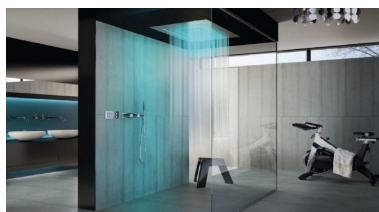

Plazas: por petición

Día de la impresión : 20th  
Septiembre 2024

Descripción: VILLA ECOLÓGICA CONTEMPORÁNEA DE LUJO SOBRE PLANO CON VISTAS PANORÁMICAS EN MONTE MAYOR - BENAHAVIS Esta villa de lujo contemporánea simplemente lo tiene todo ... se construirá en 2 plantas en una parcela de 7.500 m<sup>2</sup> en Monte Mayor, Benahavis, una urbanización de lujo en una zona verde. Planta baja: recibidor de doble altura con escalera y aseo de cortesía, amplio salón / comedor que da a la gran terraza con piscina y zona chill-out, cocina totalmente equipada con despensa. También hay un dormitorio con baño en suite en la planta baja. Primera planta: Dormitorio principal con baño en suite con un gran vestidor y 2 terrazas privadas En esta planta, también tenemos otros 2 dormitorios con baño en suite y vestidor. Uno de los dormitorios tiene acceso a la terraza. Extra: uno sótano / garaje para 4 coches, trastero, espacio para sala de cine o sala de juegos y aseo independiente. Se incluyen: ¡Se incluyen la parcela, las licencias de construcción y la construcción completa de las 2 plantas, sótano es pago adicional! ¡Tiempo máximo de construcción de 10 a 12 meses después de las licencias! Las fotos de los baños y cocinas son ejemplos, de cómo podríamos construir esto para ti, la decisión final será tuyo.