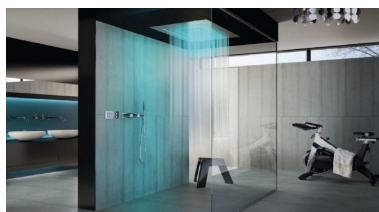

Plazas: por petición

Día de la impresión : 27th  
Diciembre 2024

Descripción: VILLA ECOLÓGICA CONTEMPORÁNEA DE LUJO SOBRE PLANO CON VISTAS PANORÁMICAS EN MONTE MAYOR - BENAHAVIS Esta villa de lujo contemporánea simplemente lo tiene todo ... se construirá en 2 plantas en una parcela de 7.500 m<sup>2</sup> en Monte Mayor, Benahavis, una urbanización de lujo en una zona verde. Planta baja: recibidor de doble altura con escalera y aseo de cortesía, amplio salón / comedor que da a la gran terraza con piscina y zona chill-out, cocina totalmente equipada con despensa. También hay un dormitorio con baño en suite en la planta baja. Primera planta: Dormitorio principal con baño en suite con un gran vestidor y 2 terrazas privadas En esta planta, también tenemos otros 2 dormitorios con baño en suite y vestidor. Uno de los dormitorios tiene acceso a la terraza. Extra: uno sótano / garaje para 4 coches, trastero, espacio para sala de cine o sala de juegos y aseo independiente. Se incluyen: ¡Se incluyen la parcela, las licencias de construcción y la construcción completa de las 2 plantas, sótano es pago adicional! ¡Tiempo máximo de construcción de 10 a 12 meses después de las licencias! Las fotos de los baños y cocinas son ejemplos, de cómo podríamos construir esto para ti, la decisión final será tuyo.