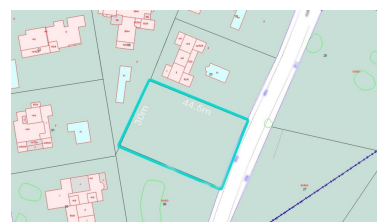

Terreno en Benahavís

Referencia: R3958048

Dormitorios: por petición

Baños: por petición

M<sup>2</sup>: 1.200

Precio: 420.000 €

Estado: Venta

Tipo de propiedad: Terreno Plazas: por petición

Día de la impresión : 27th  
Septiembre 2024

Descripción:Parcela residencial bien ubicada en El Paraiso Alto - Benahavis. Esta parcela es totalmente plana y ofrece un potencial perfecto para la construcción, rodeada de otras villas de lujo, dentro de uno de los barrios más exclusivos de Marbella. A 5 minutos de varios clubes de golf, a 10 minutos del famoso Puerto Banús y también a 10 minutos del puerto de Estepona.