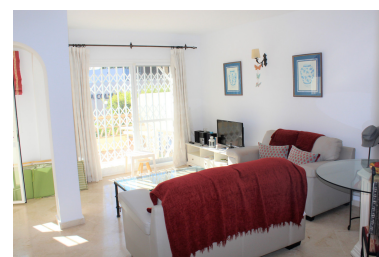

Plazas: por petición

Día de la impresión : 1st
Octubre 2024

Descripción: Apartamento de dos dormitorios en Pinos de Aloha, a tan solo 10 minutos a pie de Puerto Banus y frente al Colegio Aloha College y al Campo de Golf de Aloha. El apartamento se encuentra en la planta baja pero en alto con una terraza de unos 20 metros con orientación sur con sol todo el día y con vistas a la piscina de la comunidad. Amplia entrada con acceso al salón-comedor con cocina semi abierta. Dos dormitorios dobles uno de ellos con baño ensuite y un segundo baño que sirve al segundo dormitorio y también como baño de visitas. Ambos dormitorios con acceso directo a un patio de 50 metros que les sirve de terraza privada. Urbanización cerrada y muy cuidada de estilo andaluz con mucho encanto.