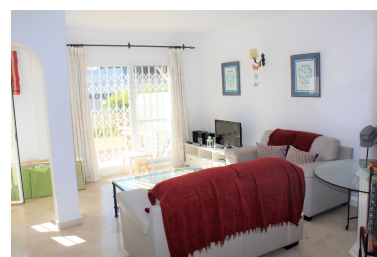

Apartamento en Nueva Andalucía

Referencia: R3963406

Dormitorios: 2

Baños: 2

M²: 73

Precio: 250.000 €

Estado: Venta

Tipo de propiedad:
Apartamento

Plazas: por petición

Día de la impresión : 7th
Mayo 2026

Descripción: Apartamento de dos dormitorios en Pinos de Aloha, a tan solo 10 minutos a pie de Puerto Banus y frente al Colegio Aloha College y al Campo de Golf de Aloha. El apartamento se encuentra en la planta baja pero en alto con una terraza de unos 20 metros con orientación sur con sol todo el día y con vistas a la piscina de la comunidad. Amplia entrada con acceso al salón-comedor con cocina semi abierta. Dos dormitorios dobles uno de ellos con baño ensuite y un segundo baño que sirve al segundo dormitorio y también como baño de visitas. Ambos dormitorios con acceso directo a un patio de 50 metros que les sirve de terraza privada. Urbanización cerrada y muy cuidada de estilo andaluz con mucho encanto.