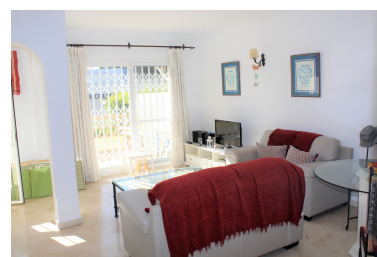

Apartamento en Nueva Andalucía

Referencia: R3963406

Dormitorios: 2

Baños: 2

M²: 73

Precio: 250.000 €

Estado: Venta

Tipo de propiedad:
Apartamento

Plazas: por petición

Día de la impresión : 5th
Noviembre 2024

Descripción: Apartamento de dos dormitorios en Pinos de Aloha, a tan solo 10 minutos a pie de Puerto Banus y frente al Colegio Aloha College y al Campo de Golf de Aloha. El apartamento se encuentra en la planta baja pero en alto con una terraza de unos 20 metros con orientación sur con sol todo el día y con vistas a la piscina de la comunidad. Amplia entrada con acceso al salón-comedor con cocina semi abierta. Dos dormitorios dobles uno de ellos con baño ensuite y un segundo baño que sirve al segundo dormitorio y también como baño de visitas. Ambos dormitorios con acceso directo a un patio de 50 metros que les sirve de terraza privada. Urbanización cerrada y muy cuidada de estilo andaluz con mucho encanto.