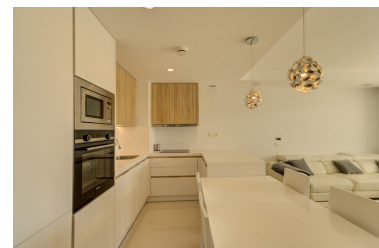

Plazas: por petición

Día de la impresión : 19th  
Enero 2025

Descripción: Apartamento Planta Media, Benahavís, Costa del Sol. 2 Dormitorios, 2 Baños, Construidos 99 m², Terraza 30 m². Posición : Cerca de Golf, Cerca del Mar, Cerca de Ciudad, Urbanización. Orientación : Oeste. Estado : Excelente, Nueva Construcción. Piscina : Comunitaria. Climatización : Aire Acondicionado, A/A Preinstalado, A/A Caliente, A/A Frio. Vistas : Jardín, Piscina. Características : Terraza Cubierta, Ascensor, Armarios Empotrados, Cerca de Transporte, Terraza Privada, Gimnasio, Trastero, Lavadero, Baño En-Suite, Suelos de Mármol, Barbacoa, Doble acristalamiento, Fibra óptica. Muebles : Amueblada. Cocina : Equipada. Jardín : Comunitario. Seguridad : Recinto Cerrado, Persianas Eléctricas, Portero Automático. Aparcamiento : Subterráneo. Servicios Públicos : Electricidad, Agua Potable, Teléfono. Categoría : Golf, Casas de vacaciones, Lujo, Reventa.