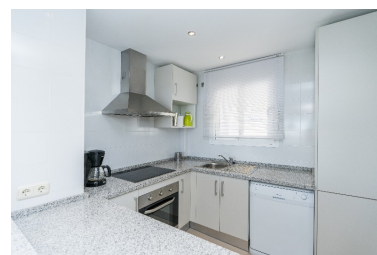

Plazas: por petición

Día de la impresión : 20th
Junio 2026

Descripción: Apartamento Planta Media, Calahonda, Costa del Sol. 2 Dormitorios, 2 Baños, Construidos 110 m², Terraza 20 m². Posición : Cerca de Golf, Cerca de Tiendas. Orientación : Sur. Estado : Excelente. Piscina : Comunitaria. Climatización : A/A Caliente. Vistas : Mar, Campo, Panorámicas. Características : Baño En-Suite, Suelos de Mármol. Cocina : Equipada. Jardín : Comunitario.