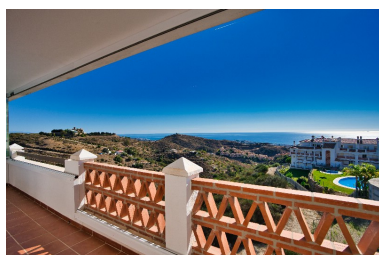

Plazas: por petición

Día de la impresión : 20th
Junio 2026

Descripción: Apartamento Planta Media, Calahonda, Costa del Sol. 2 Dormitorios, 2 Baños, Construidos 110 m², Terraza 20 m². Posición : Cerca de Golf, Cerca de Tiendas. Orientación : Sur. Estado : Excelente. Piscina : Comunitaria. Climatización : A/A Caliente. Vistas : Mar, Campo, Panorámicas. Características : Baño En-Suite, Suelos de Mármol. Cocina : Equipada. Jardín : Comunitario.

Destacado:

Piscina, Calefacción, Vistas al mar, Jardín privado