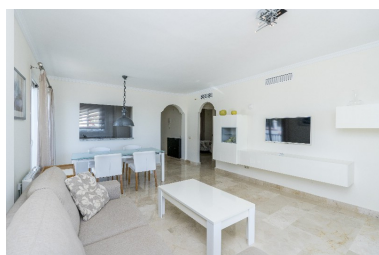

Plazas: por petición

Día de la impresión : 20th
Junio 2026

Descripción: Apartamento Planta Media, Calahonda, Costa del Sol. 2 Dormitorios, 2 Baños, Construidos 110 m², Terraza 20 m². Posición : Cerca de Golf, Cerca de Tiendas. Orientación : Sur. Estado : Excelente. Piscina : Comunitaria. Climatización : A/A Caliente. Vistas : Mar, Campo, Panorámicas. Características : Baño En-Suite, Suelos de Mármol. Cocina : Equipada. Jardín : Comunitario.