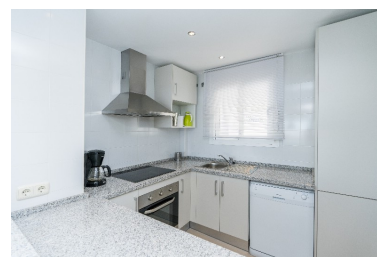

Plazas: por petición

Día de la impresión : 1st
Octubre 2024

Descripción: Apartamento Planta Media, Calahonda, Costa del Sol. 2 Dormitorios, 2 Baños, Construidos 110 m², Terraza 20 m². Posición : Cerca de Golf, Cerca de Tiendas. Orientación : Sur. Estado : Excelente. Piscina : Comunitaria. Climatización : A/A Caliente. Vistas : Mar, Campo, Panorámicas. Características : Baño En-Suite, Suelos de Mármol. Cocina : Equipada. Jardín : Comunitario.