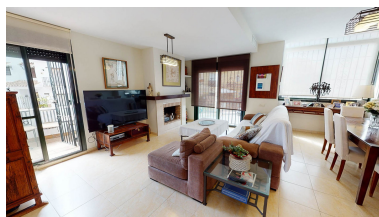


Casa en Cancelada

Referencia: R3966799

Dormitorios: 4

Baños: por petición

M²: 194

Precio: 360.000 €

Descripción: Adosada esquina 4 dorm Cancelada, a 5 minutos de Guadalmina Adosada con muy buena situación de esquina a tan solo 5 minutos caminando al encantador pueblo de Cancelada, donde están todos los servicios de cafeterías, farmacia, restaurantes, supermercados y muy cerca también de colegios e institutos y por supuesto a una buena playa. Su situación y su altura (3 plantas y sótano) hacen que sea perfecta para esas buenas vistas a la montaña y para la vida familiar. En la planta baja, se distribuyen: hall, gran salón-comedor con grandes ventanales, cocina equipada muy luminosa con vistas y aseo, terraza pequeña con barbacoa. En la planta media, contamos con un dormitorio en suite con baño completo, y otros dos dormitorios con un segundo baño completo. En la última planta, accedemos a un gran solarium con parte techada recientemente con un jacuzzi con grandes vistas para su relax con el mar de fondo. En esta planta también tiene zona de lavandería. Sótano completamente reformado que hace las veces de cuarto de juegos (mesa de billar y ping pong), cine (con pantalla gigante), y dormitorio con baño. Para los amantes del golf están próximos los campos de golf de Valle Romano, El Paraíso, el Campanario, Guadalmina, Los Flamings, La Quinta, El Higueral etc..y a unos 10 minutos de Puerto Banús.