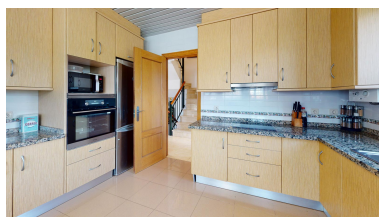


Casa en Cancelada

Referencia: R3966799

Dormitorios: 4

Baños: por petición

M²: 194

Precio: 360.000 €

Descripción: Adosada esquina 4 dorm Cancelada, a 5 minutos de Guadalmina Adosada con muy buena situación de esquina a tan solo 5 minutos caminando al encantador pueblo de Cancelada, donde están todos los servicios de cafeterías, farmacia, restaurantes, supermercados y muy cerca también de colegios e institutos y por supuesto a una buena playa. Su situación y su altura (3 plantas y sótano) hacen que sea perfecta para esas buenas vistas a la montaña y para la vida familiar. En la planta baja, se distribuyen: hall, gran salón-comedor con grandes ventanales, cocina equipada muy luminosa con vistas y aseo, terraza pequeña con barbacoa. En la planta media, contamos con un dormitorio en suite con baño completo, y otros dos dormitorios con un segundo baño completo. En la última planta, accedemos a un gran solarium con parte techada recientemente con un jacuzzi con grandes vistas para su relax con el mar de fondo. En esta planta también tiene zona de lavandería. Sótano completamente reformado que hace las veces de cuarto de juegos (mesa de billar y ping pong), cine (con pantalla gigante), y dormitorio con baño. Para los amantes del golf están próximos los campos de golf de Valle Romano, El Paraíso, el Campanario, Guadalmina, Los Flamings, La Quinta, El Higueral etc..y a unos 10 minutos de Puerto Banús.