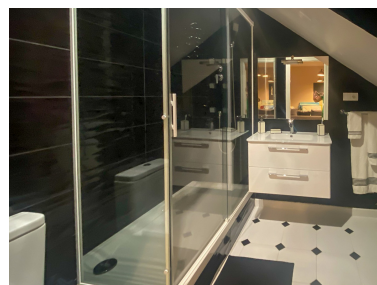

Casa en Nueva Andalucía

Referencia: R3967738

Dormitorios: 5

Baños: 4

M²: 216

Precio: 995.000 €

Estado: Venta

Tipo de propiedad: Casa

Plazas: por petición

Día de la impresión : 11th
Enero 2025

Descripción: Pareada, Nueva Andalucía, Costa del Sol. 5 Dormitorios, 4 Baños, Construidos 216 m², Terraza 22 m², Jardín/Terreno 824 m². Posición : Primera línea de Golf, Suburbano, Pueblo de Montaña, Cerca de Golf, Cerca del Mar, Cerca de Ciudad, Urbanización. Orientación : Sureste. Estado : Excelente. Piscina : Comunitaria. Climatización : Aire Acondicionado. Vistas : Montaña, Golf, Jardín, Piscina. Características : Terraza Cubierta, Armarios Empotrados, Cerca de Transporte, Terraza Privada, Solario, TV Satélite , ADSL / WIFI, Sala de Juegos, Trastero, Lavadero, Baño En-Suite, Suelos de Mármol, Barbacoa, Doble acristalamiento, Sótano, Fibra óptica. Muebles : Sin Amueblar. Cocina : Equipada. Jardín : Comunitario, Privado. Seguridad : Recinto Cerrado, Persianas Eléctricas, Portero Automático. Aparcamiento : Garaje, Cubierto, Más de uno, Privado. Servicios Públicos : Electricidad.