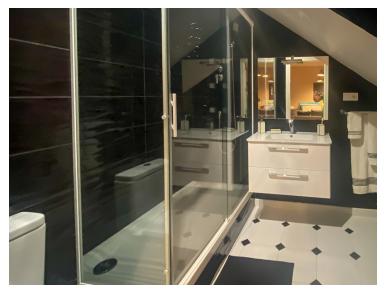

Casa en Nueva Andalucía

Referencia: R3967738

Dormitorios: 5

Baños: 4

M<sup>2</sup>: 216

Precio: 995.000 €

Estado: Venta

Tipo de propiedad: Casa

Plazas: por petición

Día de la impresión : 22nd  
Septiembre 2024

---

Descripción: Pareada, Nueva Andalucía, Costa del Sol. 5 Dormitorios, 4 Baños, Construidos 216 m<sup>2</sup>, Terraza 22 m<sup>2</sup>, Jardín/Terreno 824 m<sup>2</sup>. Posición : Primera línea de Golf, Suburbano, Pueblo de Montaña, Cerca de Golf, Cerca del Mar, Cerca de Ciudad, Urbanización. Orientación : Sureste. Estado : Excelente. Piscina : Comunitaria. Climatización : Aire Acondicionado. Vistas : Montaña, Golf, Jardín, Piscina. Características : Terraza Cubierta, Armarios Empotrados, Cerca de Transporte, Terraza Privada, Solario, TV Satélite , ADSL / WIFI, Sala de Juegos, Trastero, Lavadero, Baño En-Suite, Suelos de Mármol, Barbacoa, Doble acristalamiento, Sótano, Fibra óptica. Muebles : Sin Amueblar. Cocina : Equipada. Jardín : Comunitario, Privado. Seguridad : Recinto Cerrado, Persianas Eléctricas, Portero Automático. Aparcamiento : Garaje, Cubierto, Más de uno, Privado. Servicios Públicos : Electricidad.