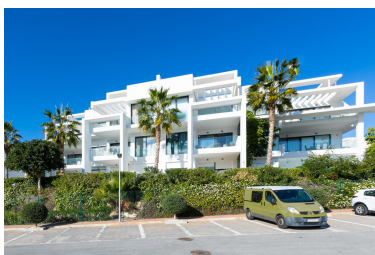

Apartamento en Benahavís

Referencia: R3971050

Dormitorios: 2

Baños: 2

M²: 102

Precio: 455.000 €

Estado: Venta

Tipo de propiedad:
Apartamento

Plazas: por petición

Día de la impresión : 18th
Enero 2025

Descripción: Bienvenido al paraíso del lujo. Apartamento moderno y contemporáneo situado en la prestigiosa zona de Atalaya Hills, una urbanización en primera línea de golf junto al Atalaya Golf and Country Club en Capanes Sur, Benahavis. La urbanización consta de pisos contemporáneos con magníficas vistas en una comunidad cerrada con jardines paisajísticos al a pocos minutos en coche de Puerto Banús, San Pedro de Alcántara, Marbella y la ciudad de Benahavis, así como otros campos de golf como Guadalmina, El Paraíso y Los Flamingos. El complejo ofrece una serie de instalaciones como spa y centro de bienestar, incluyendo una bañera de hidromasaje. El apartamento tiene 2 dormitorios, 2 baños, una cocina totalmente equipada, salón/comedor y terraza.