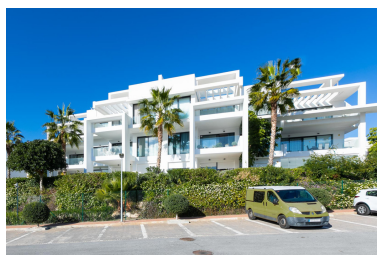

Apartamento en Benahavís

Referencia: R3971050

Dormitorios: 2

Baños: 2

M²: 102

Precio: 455.000 €

Estado: Venta

Tipo de propiedad:
Apartamento

Plazas: por petición

Día de la impresión : 27th
Septiembre 2024

Descripción: Bienvenido al paraíso del lujo. Apartamento moderno y contemporáneo situado en la prestigiosa zona de Atalaya Hills, una urbanización en primera línea de golf junto al Atalaya Golf and Country Club en Capanes Sur, Benahavis. La urbanización consta de pisos contemporáneos con magníficas vistas en una comunidad cerrada con jardines paisajísticos al a pocos minutos en coche de Puerto Banús, San Pedro de Alcántara, Marbella y la ciudad de Benahavis, así como otros campos de golf como Guadalmina, El Paraíso y Los Flamingos. El complejo ofrece una serie de instalaciones como spa y centro de bienestar, incluyendo una bañera de hidromasaje. El apartamento tiene 2 dormitorios, 2 baños, una cocina totalmente equipada, salón/comedor y terraza.