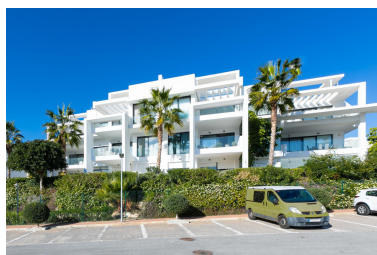

Apartamento en Benahavís

Referencia: R3971050

Dormitorios: 2

Baños: 2

M<sup>2</sup>: 102

Precio: 455.000 €

Estado: Venta

Tipo de propiedad:  
Apartamento

Plazas: por petición

Día de la impresión : 30th  
Abril 2026

Descripción: Bienvenido al paraíso del lujo. Apartamento moderno y contemporáneo situado en la prestigiosa zona de Atalaya Hills, una urbanización en primera línea de golf junto al Atalaya Golf and Country Club en Capanes Sur, Benahavis. La urbanización consta de pisos contemporáneos con magníficas vistas en una comunidad cerrada con jardines paisajísticos al a pocos minutos en coche de Puerto Banús, San Pedro de Alcántara, Marbella y la ciudad de Benahavis, así como otros campos de golf como Guadalmina, El Paraíso y Los Flamingos. El complejo ofrece una serie de instalaciones como spa y centro de bienestar, incluyendo una bañera de hidromasaje. El apartamento tiene 2 dormitorios, 2 baños, una cocina totalmente equipada, salón/comedor y terraza.