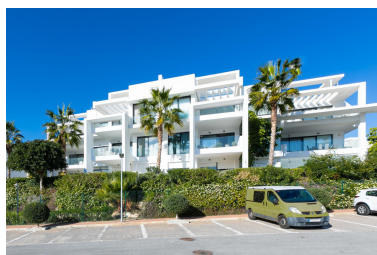

Apartamento en Benahavís

Referencia: R3971050

Dormitorios: 2

Baños: 2

M²: 102

Precio: 455.000 €

Estado: Venta

Tipo de propiedad:
Apartamento

Plazas: por petición

Día de la impresión : 17th
Junio 2026

Descripción: Bienvenido al paraíso del lujo. Apartamento moderno y contemporáneo situado en la prestigiosa zona de Atalaya Hills, una urbanización en primera línea de golf junto al Atalaya Golf and Country Club en Capanes Sur, Benahavis. La urbanización consta de pisos contemporáneos con magníficas vistas en una comunidad cerrada con jardines paisajísticos al a pocos minutos en coche de Puerto Banús, San Pedro de Alcántara, Marbella y la ciudad de Benahavis, así como otros campos de golf como Guadalmina, El Paraíso y Los Flamingos. El complejo ofrece una serie de instalaciones como spa y centro de bienestar, incluyendo una bañera de hidromasaje. El apartamento tiene 2 dormitorios, 2 baños, una cocina totalmente equipada, salón/comedor y terraza.