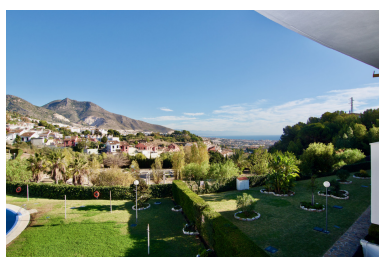

Plazas: por petición

Día de la impresión : 2nd  
Octubre 2024

---

Descripción: Apartamento Planta Media, Benalmadena Pueblo, Costa del Sol. 2 Dormitorios, 1 Baño, Construidos 0 m<sup>2</sup>. Posición : Área Comercial, Cerca de Tiendas, Cerca de Colegios, Cerca de los Bosques, Urbanización. Orientación : Este. Estado : Excelente. Piscina : Comunitaria, Piscina de Niños. Climatización : Aire Acondicionado. Vistas : Mar, Montaña, Jardín, Piscina. Características : Ascensor, Armarios Empotrados, Cerca de Transporte, Terraza Privada, Paddle Tennis, Lavadero, Suelos de Mármol, Servicio de Autobuses. Muebles : Opcionales. Cocina : Equipada. Jardín : Comunitario. Seguridad : Recinto Cerrado, Portero Automático. Aparcamiento : Subterráneo, Garaje, Cubierto, Privado. Categoría : Ganga, Barato, Urge venta, Casas de vacaciones, Inversion.