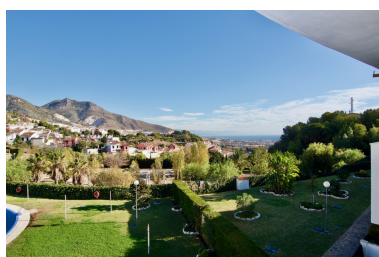

Plazas: por petición

Día de la impresión : 1st
Febrero 2025

Descripción: Apartamento Planta Media, Benalmadena Pueblo, Costa del Sol. 2 Dormitorios, 1 Baño, Construidos 0 m². Posición : Área Comercial, Cerca de Tiendas, Cerca de Colegios, Cerca de los Bosques, Urbanización. Orientación : Este. Estado : Excelente. Piscina : Comunitaria, Piscina de Niños. Climatización : Aire Acondicionado. Vistas : Mar, Montaña, Jardín, Piscina. Características : Ascensor, Armarios Empotrados, Cerca de Transporte, Terraza Privada, Paddle Tennis, Lavadero, Suelos de Mármol, Servicio de Autobuses. Muebles : Opcionales. Cocina : Equipada. Jardín : Comunitario. Seguridad : Recinto Cerrado, Portero Automático. Aparcamiento : Subterráneo, Garaje, Cubierto, Privado. Categoría : Ganga, Barato, Urge venta, Casas de vacaciones, Inversion.