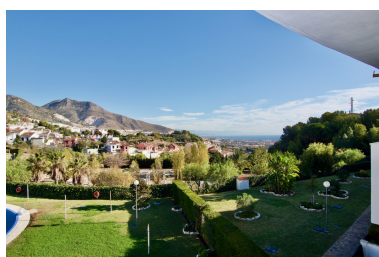

Plazas: por petición

Día de la impresión : 6th  
Mayo 2026

---

Descripción: Apartamento Planta Media, Benalmadena Pueblo, Costa del Sol. 2 Dormitorios, 1 Baño, Construidos 0 m<sup>2</sup>. Posición : Área Comercial, Cerca de Tiendas, Cerca de Colegios, Cerca de los Bosques, Urbanización. Orientación : Este. Estado : Excelente. Piscina : Comunitaria, Piscina de Niños. Climatización : Aire Acondicionado. Vistas : Mar, Montaña, Jardín, Piscina. Características : Ascensor, Armarios Empotrados, Cerca de Transporte, Terraza Privada, Paddle Tennis, Lavadero, Suelos de Mármol, Servicio de Autobuses. Muebles : Opcionales. Cocina : Equipada. Jardín : Comunitario. Seguridad : Recinto Cerrado, Portero Automático. Aparcamiento : Subterráneo, Garaje, Cubierto, Privado. Categoría : Ganga, Barato, Urge venta, Casas de vacaciones, Inversion.