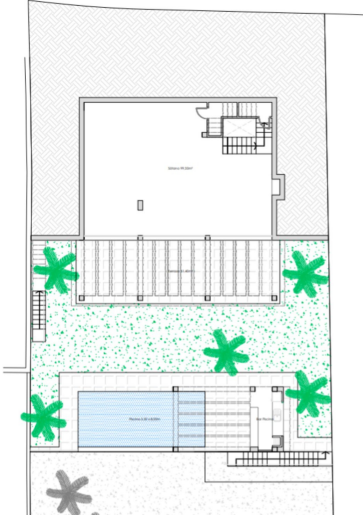

Planta Baja 1:125

Planta Media 1:125

Planta Alta [acceso] 1:125

---

■■■■■■■■■■:Residential plot for sale in Mijas Golf, south east facing with sea views. Can host a villa with 400m2 built.

---

■■■■■■■■■■■:

None, ■■■■ ■■ ■■■■, ■■■■ ■■ ■■■■