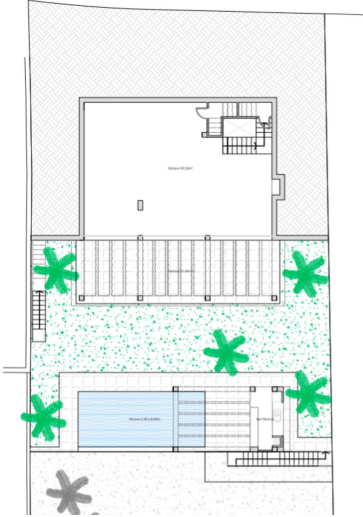

Planta Baja 1:125

Planta Media 1:125

Planta Alta [acceso] 1:125

---

■■■■■■■■■■:Residential plot for sale in Mijas Golf, south east facing with sea views. Can host a villa with 400m2 built.

---

■■■■■■■■■■:

None, ■■■■ ■■ ■■■■, ■■■■ ■■ ■■■■