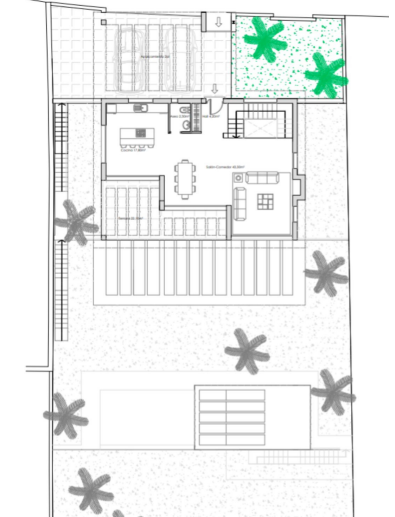

Planta Baja 1:125

Planta Media 1:125

Planta Alta [acceso] 1:125

---

■■■■■■■■■■:Residential plot for sale in Mijas Golf, south east facing with sea views. Can host a villa with 400m2 built.

---

■■■■■■■■■■:

None, ■■■■ ■■ ■■■■, ■■■■ ■■ ■■■■