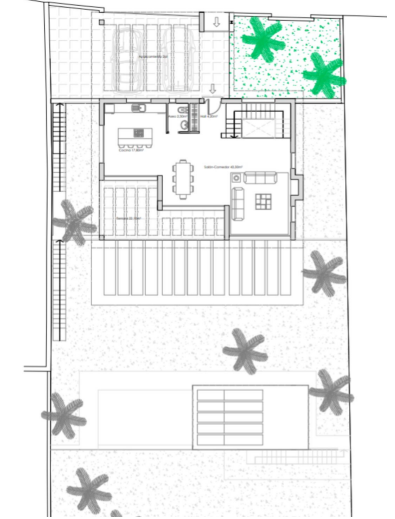

Planta Baja 1:125

Planta Media 1:125

Planta Alta [acceso] 1:125

---

■■■■■■■■■■:Residential plot for sale in Mijas Golf, south east facing with sea views. Can host a villa with 400m2 built.

---

■■■■■■■■■■■:

None, ■■■■ ■■ ■■■■, ■■■■ ■■ ■■■■